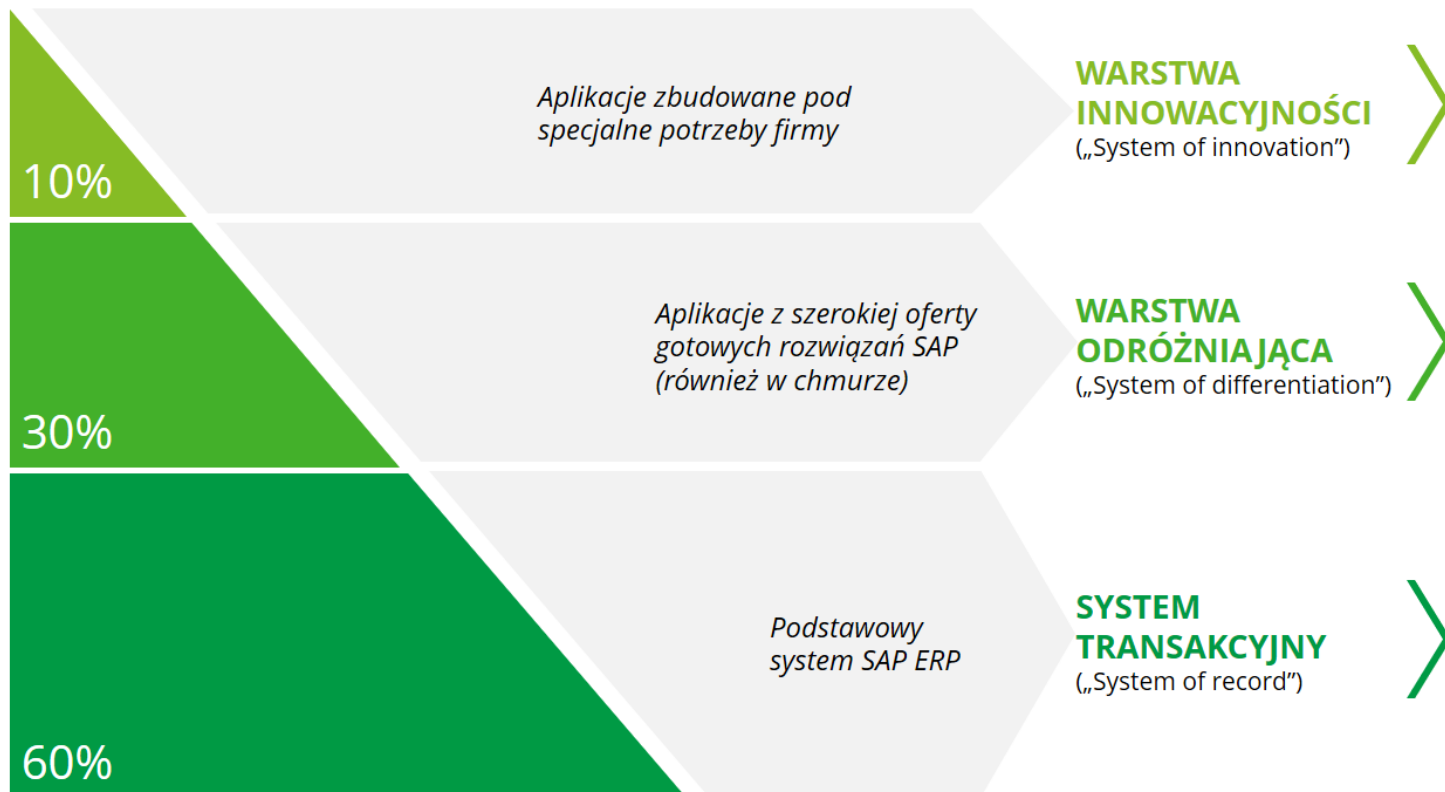

Transformacja cyfrowa

...wspierana przez platformę SAP S/4HANA

Nowoczesne środowisko ERP, po transformacji cyfrowej, bez „długu technologicznego”

Deloitte Reimagine Platform (SAP Leonardo)

SAP Success Factors

S = Prosty (simple)

4 = 4-ta generacja

HANA = przetwarzanie danych w czasie rzeczywistym (In-Memory Real Time)