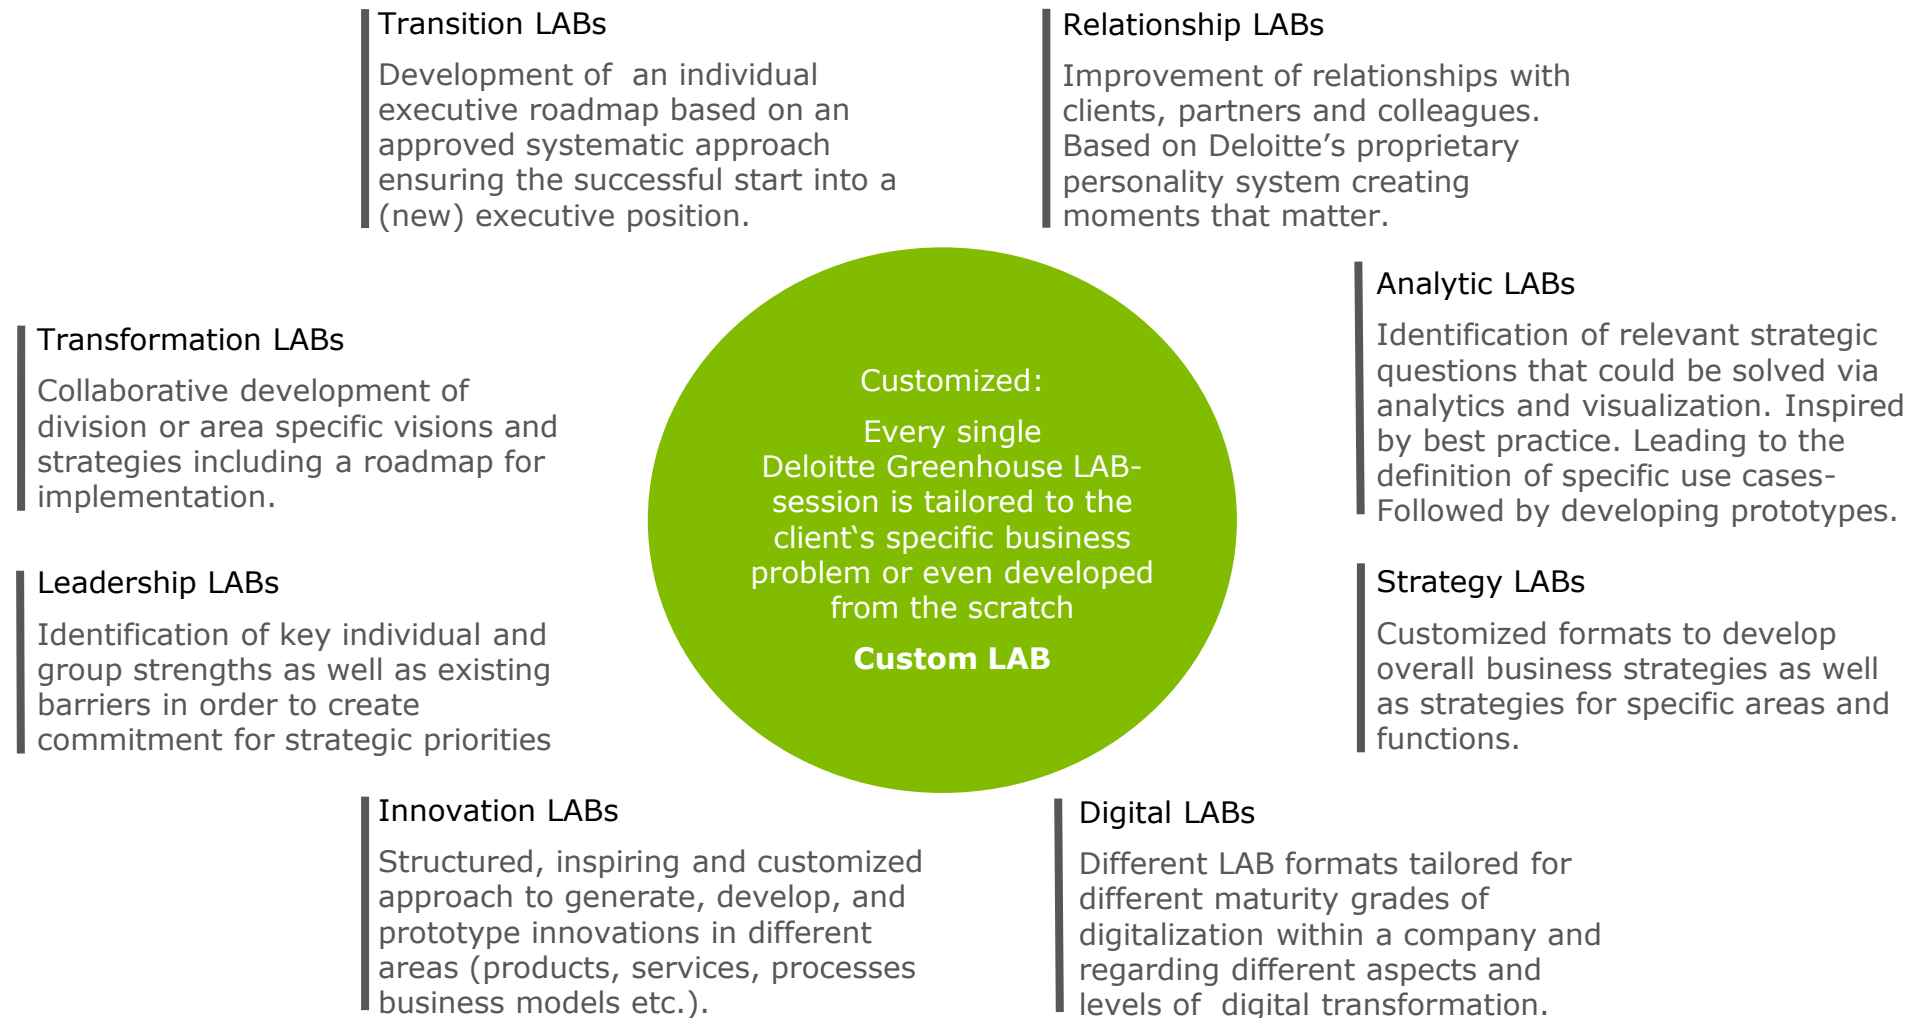

Das Deloitte Greenhouse ist der ideale Ort, um echte Breakthroughs bei komplexen Herausforderungen zu erzielen. In sorgfältig ausgearbeiteten LAB-Formaten werden auf innovative, kooperative und kreative Weise in kürzester Zeit relevante Lösungen erzielt.

Darüber hinaus bietet das Deloitte Greenhouse auch Raum für andere Veranstaltungsformate, die auf dem innovativen und kreativen Konzept des Deloitte Greenhouse aufsetzen.