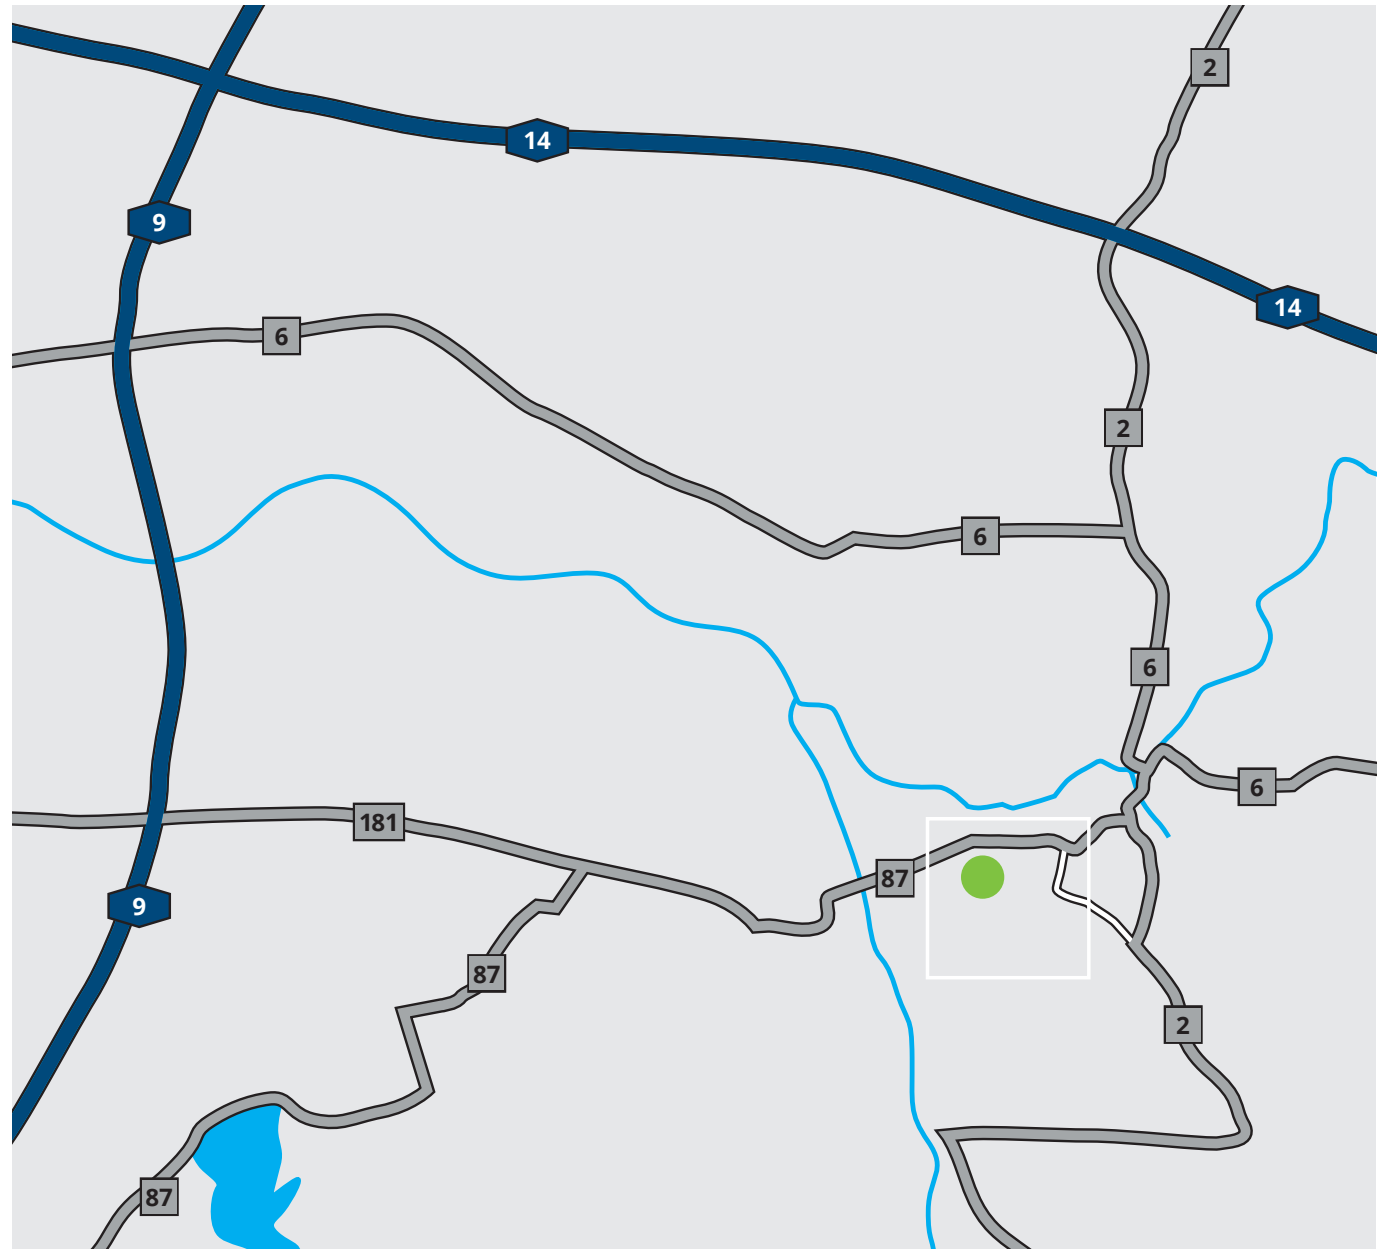

Deloitte.

Gute Reise
zu uns nach Leipzig

Safe travels
to Deloitte Leipzig

Deloitte GmbH
Wirtschaftsprüfungsgesellschaft/
Deloitte Consulting GmbH

Dittrichring 22
04109 Leipzig
Tel: +49 341 992 7000