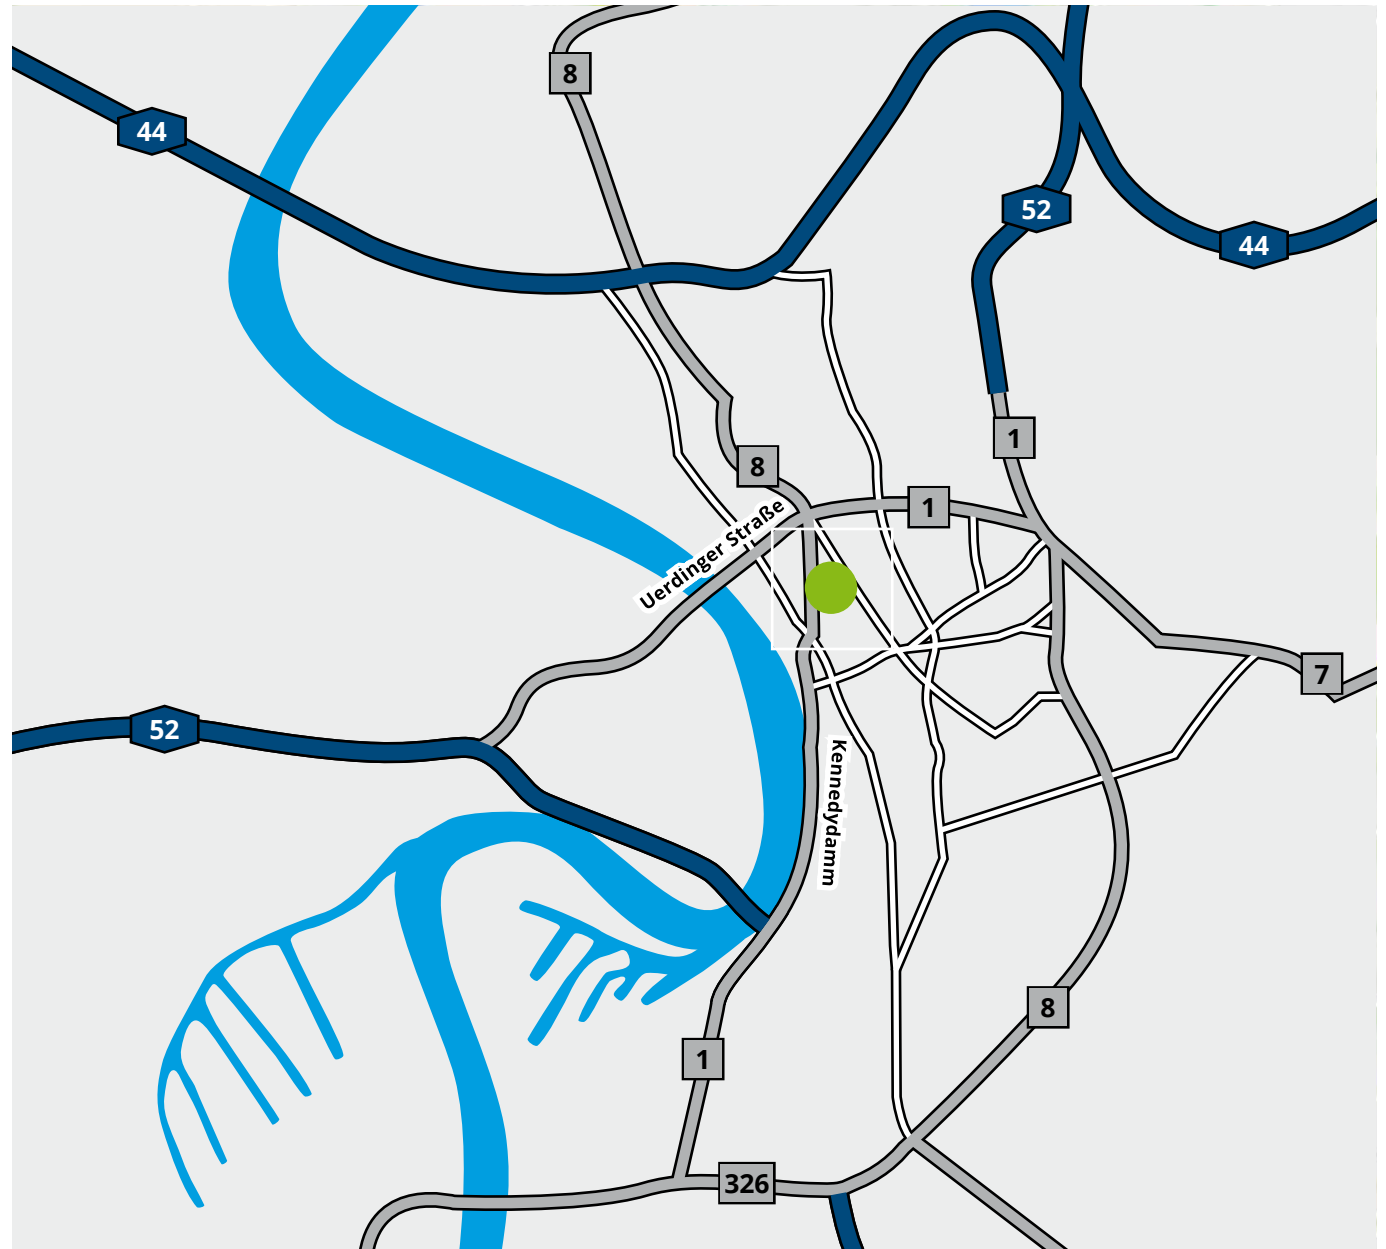

Deloitte.

Gute Reise
zu uns nach Düsseldorf

Safe travels
to Deloitte Dusseldorf

Deloitte GmbH
Wirtschaftsprüfungsgesellschaft

Schwannstraße 6
40476 Düsseldorf
Tel: +49 211 8772 01