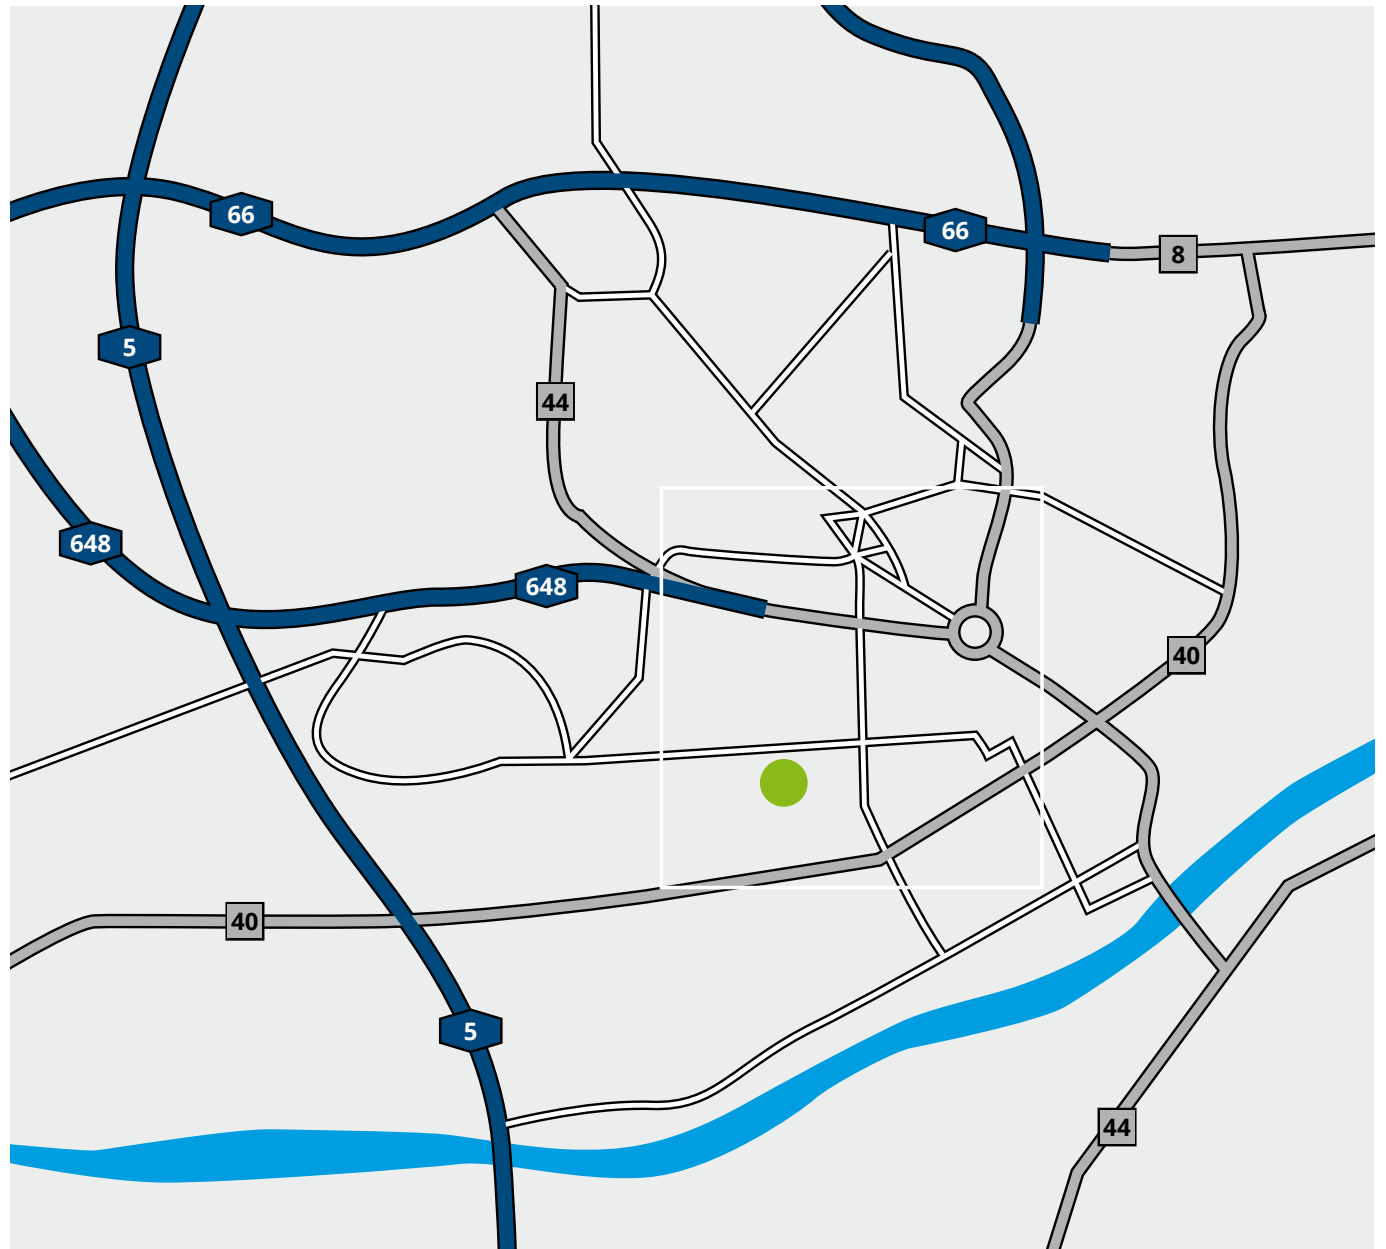

Deloitte.

Gute Reise
zu uns nach Frankfurt

Safe travels
to Deloitte Frankfurt

Deloitte GmbH
Wirtschaftsprüfungsgesellschaft

Europa-Allee 91
60486 Frankfurt
Tel: +49 69 7569501