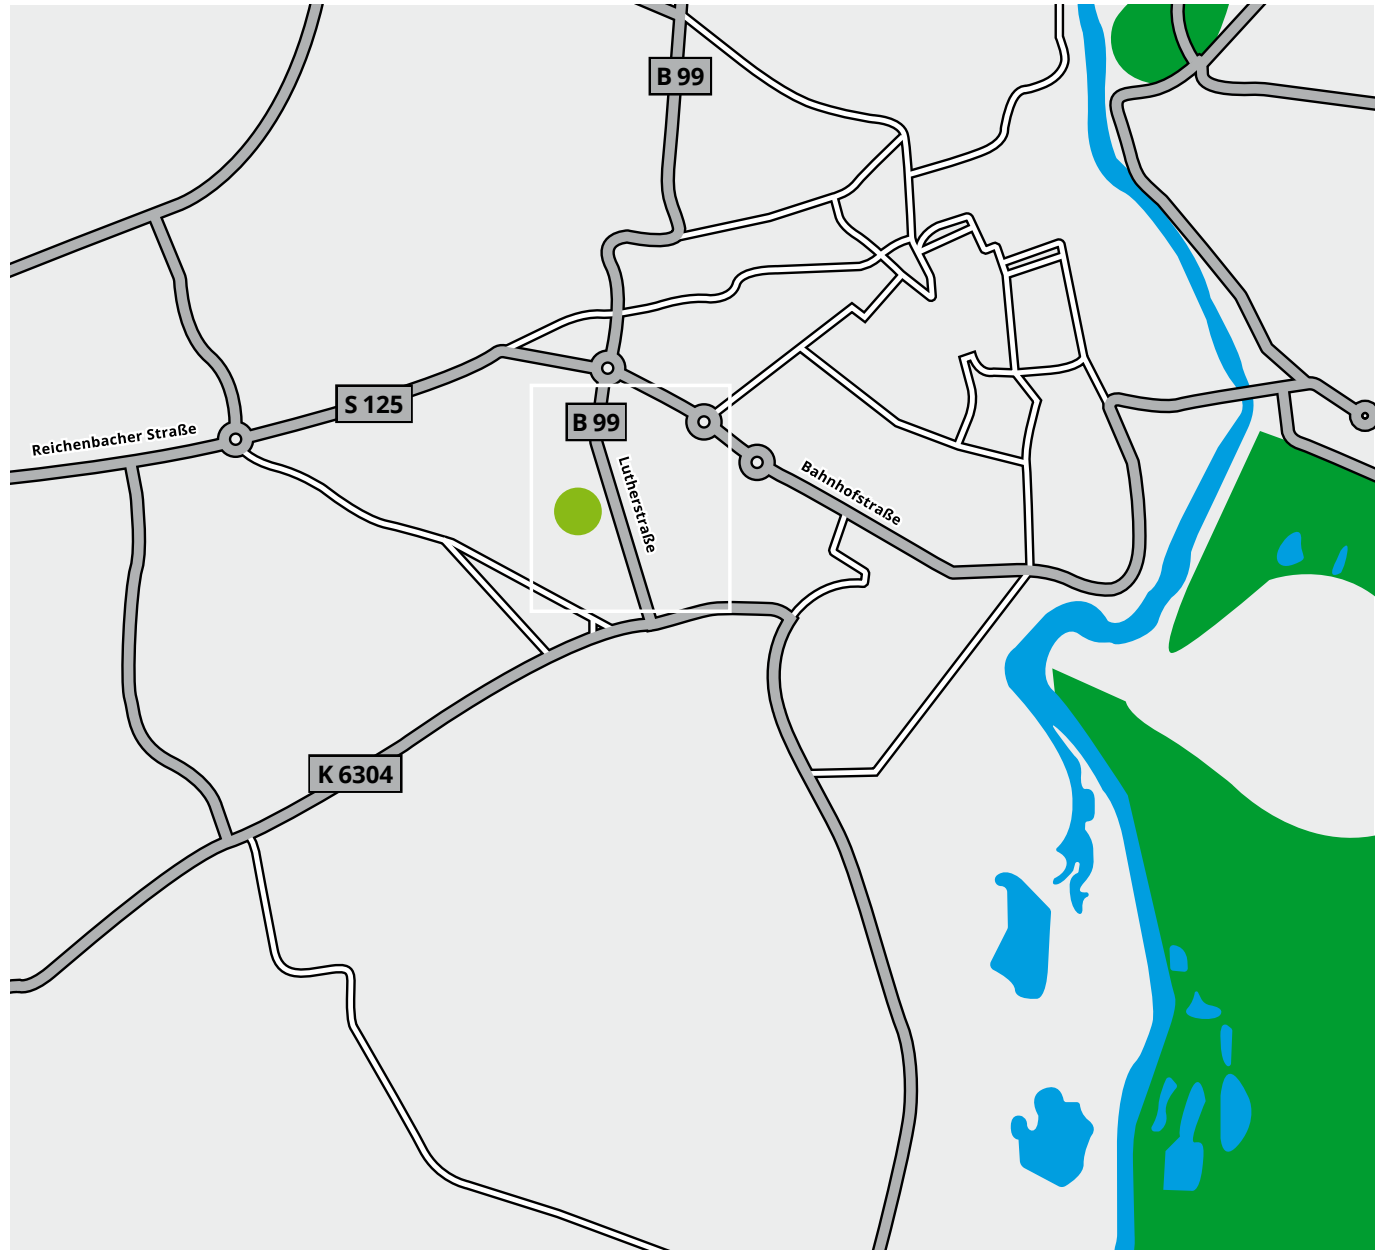

Gute Reise
zu uns nach Görlitz

Safe travels
to Deloitte Görlitz

Deloitte Services GmbH

Am Siemens Innovationscampus
Gebäude 27
Lutherstraße 51
02826 Görlitz

Deloitte Services GmbH

Am Siemens Innovationscampus
Gebäude 27
Lutherstraße 51
02826 Görlitz

Anfahrt PKW

- Parkplätze befinden sich neben dem Siemens-Gebäude auf der rechten Seite.

Anfahrt Taxi

- Hauptbahnhof: Fahrtzeit ca. 3 Minuten

Anfahrt ÖPNV

Vom Hauptbahnhof

- Straßenbahn 2 (Richtung Biesnitz/Landeskrone)
bis Haltestelle Lutherstraße
(Fahrzeit ca. 4 Minuten,
anschließend 5 Minuten Fußweg)

By car

- Parking spaces are available next to the Siemens building on the right side.

By taxi

- Main station: travel time approx. 3 minutes

By public transport

From main train station

- Tram line 2 (direction Biesnitz/Landeskrone)
exit Lutherstraße
(travel time approx. 4 minutes,
then 5 minutes walking distance)