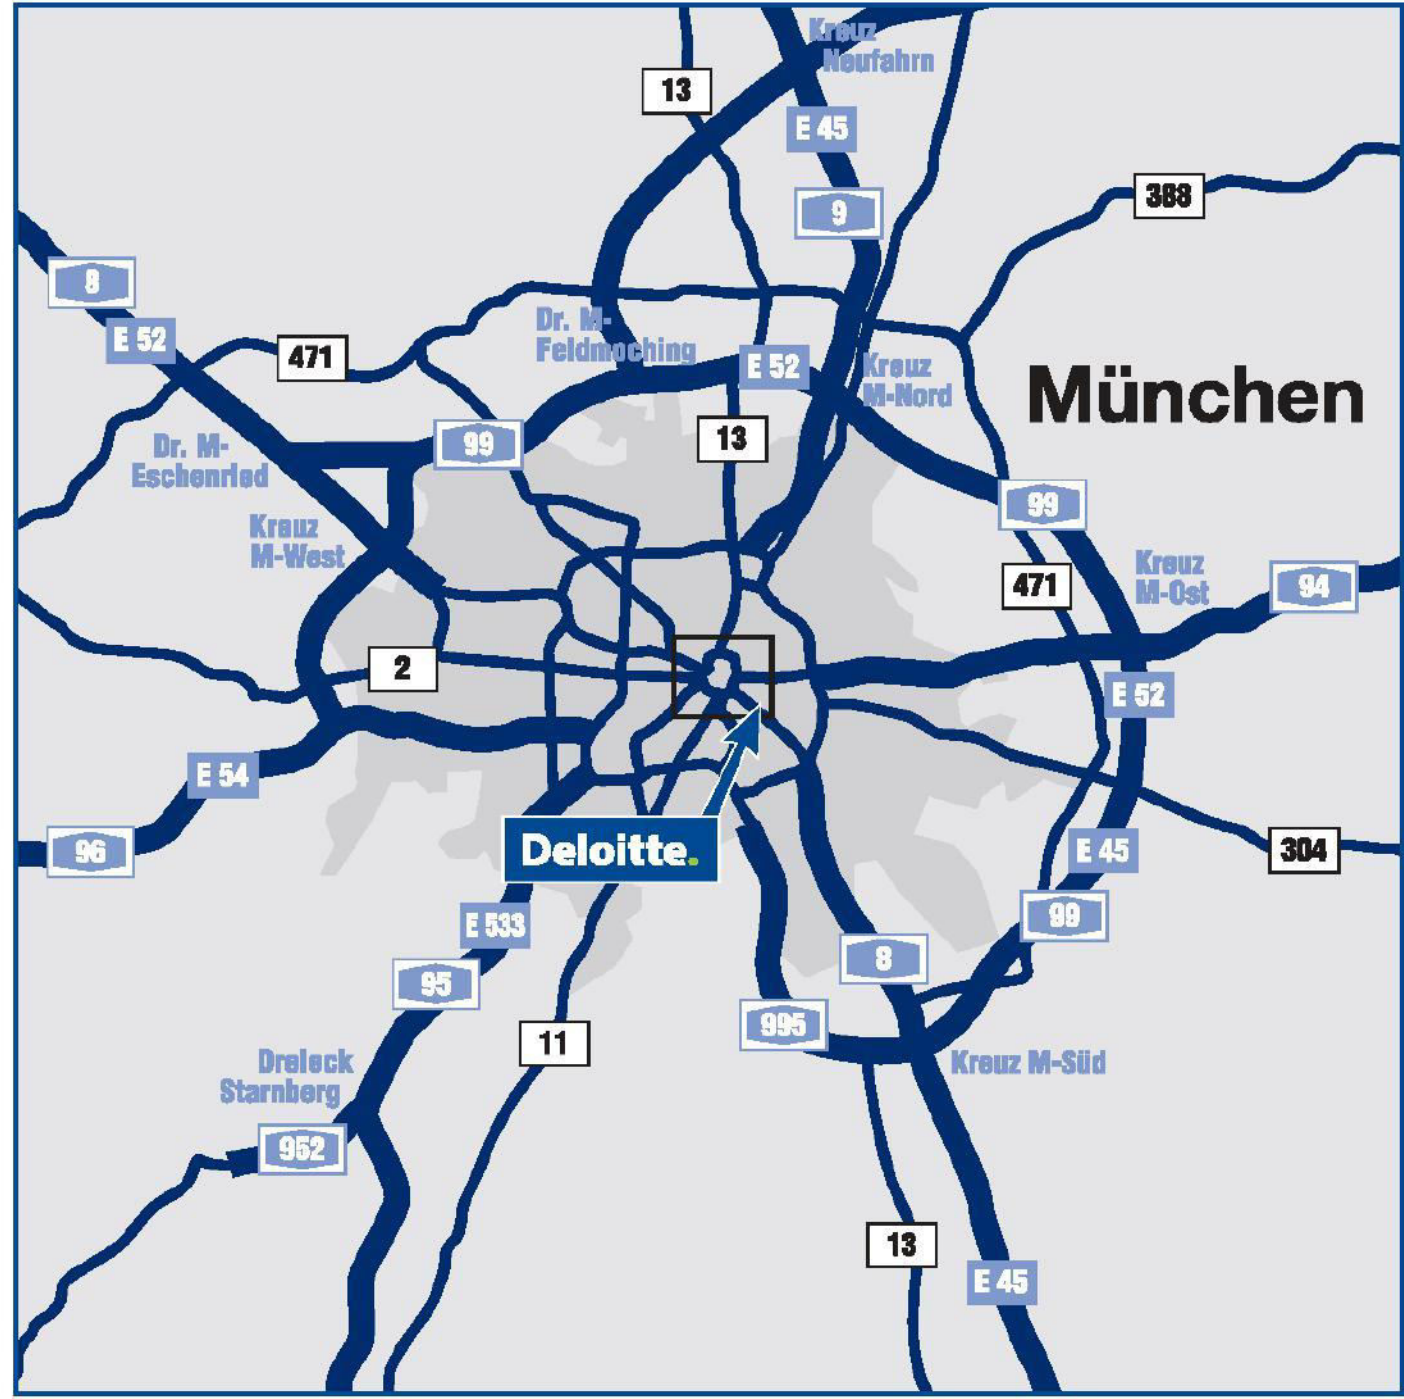

Deloitte.

Deloitte im Orleans-Karree

Orleans-Karree
Haus C / Eingang A
2. OG
81669 München
Tel +49 89 29036-0
Fax +49 89 29036-8482