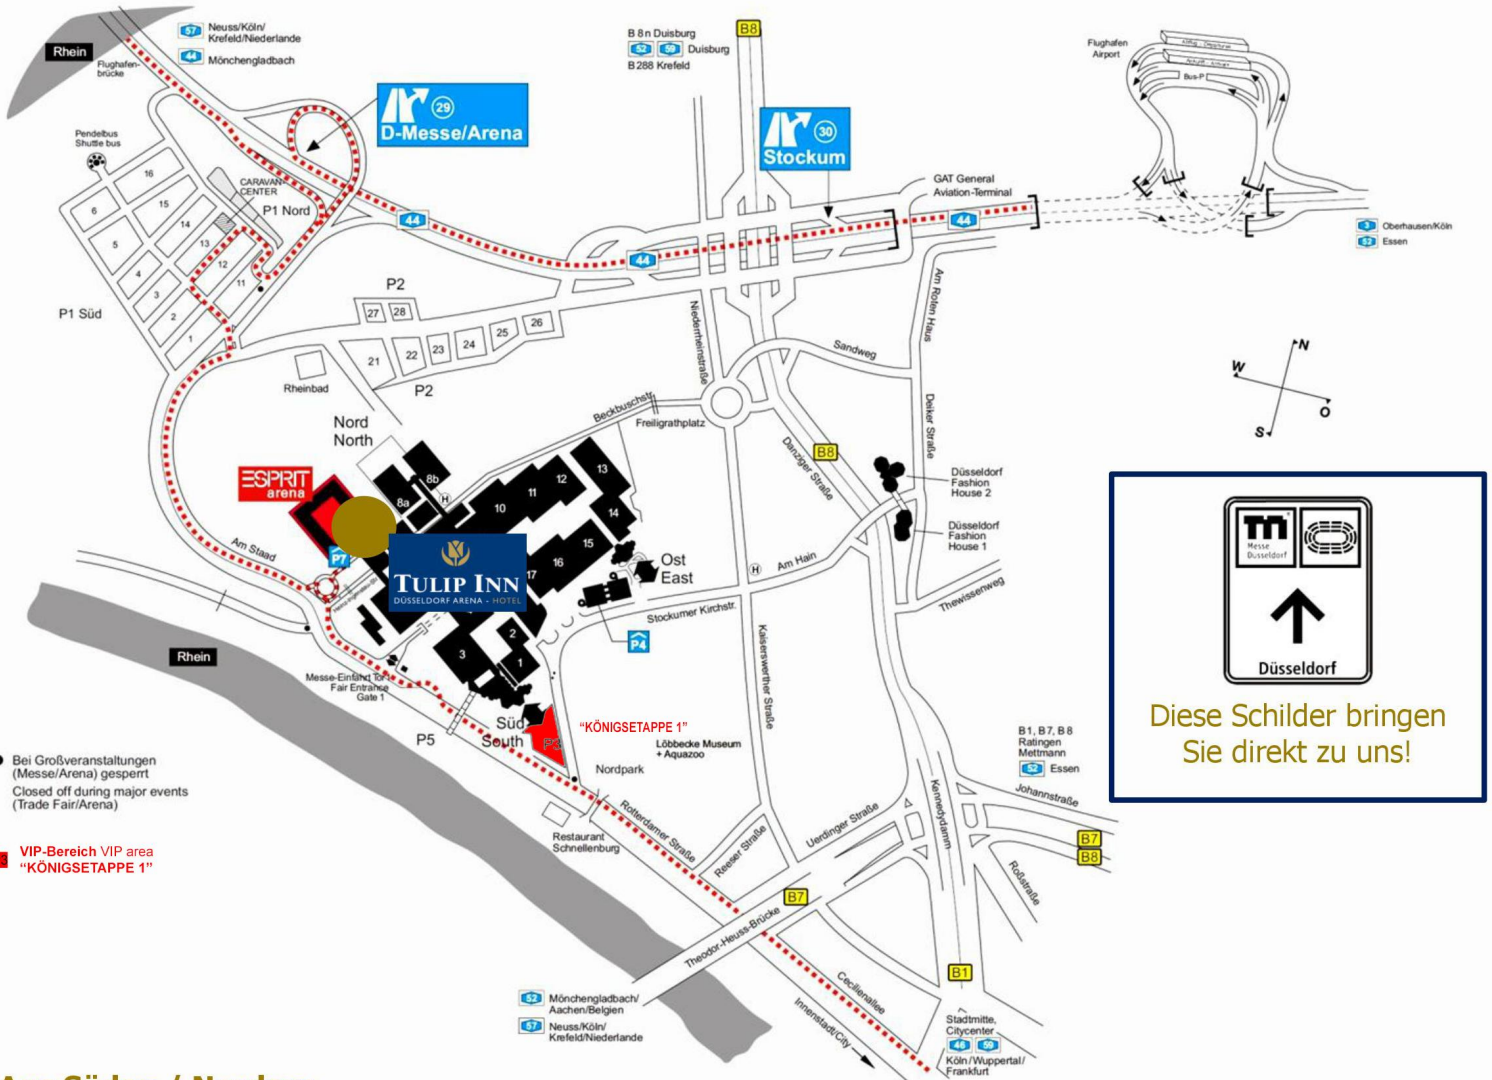

TULIP INN
DÜSSELDORF ARENA - HOTEL

Tulip Inn Düsseldorf Arena

Arena-Str. 3 | 40474 Düsseldorf
(Ältere Navi-Systeme: LTU-arena-Str. 3)

Phone: +49 211 30 275 0

www.tulipinnduesseldorfarena.com

Tulip Inn Düsseldorf Arena ist integriert in die ESPRIT arena!

Aus Süden / Norden:

A3 bis Kreuz Ratingen Ost folgen. Dort auf A44 Richtung Flughafen Düsseldorf, an Ausfahrt Arena/Messe verlassen. Folgen Sie den ESPRIT arena/Arena Hotel Schildern. Das Hotel befindet sich an der Südseite.

Aus Westen / Osten:

A52 bis Kreuz Düsseldorf Nord folgen. Dort auf A44 Richtung Flughafen Düsseldorf, an Ausfahrt Arena/Messe verlassen. Folgen Sie den ESPRIT arena/Arena Hotel Schildern. Das Hotel befindet sich an der Südseite.

Nahverkehr:

Züge bis Düsseldorf HBF. U78 Richtung ESPRIT arena/Messe Nord bis Endhaltestelle ESPRIT arena/ Messe Nord. Das Hotel liegt rechts von der Haltestelle.