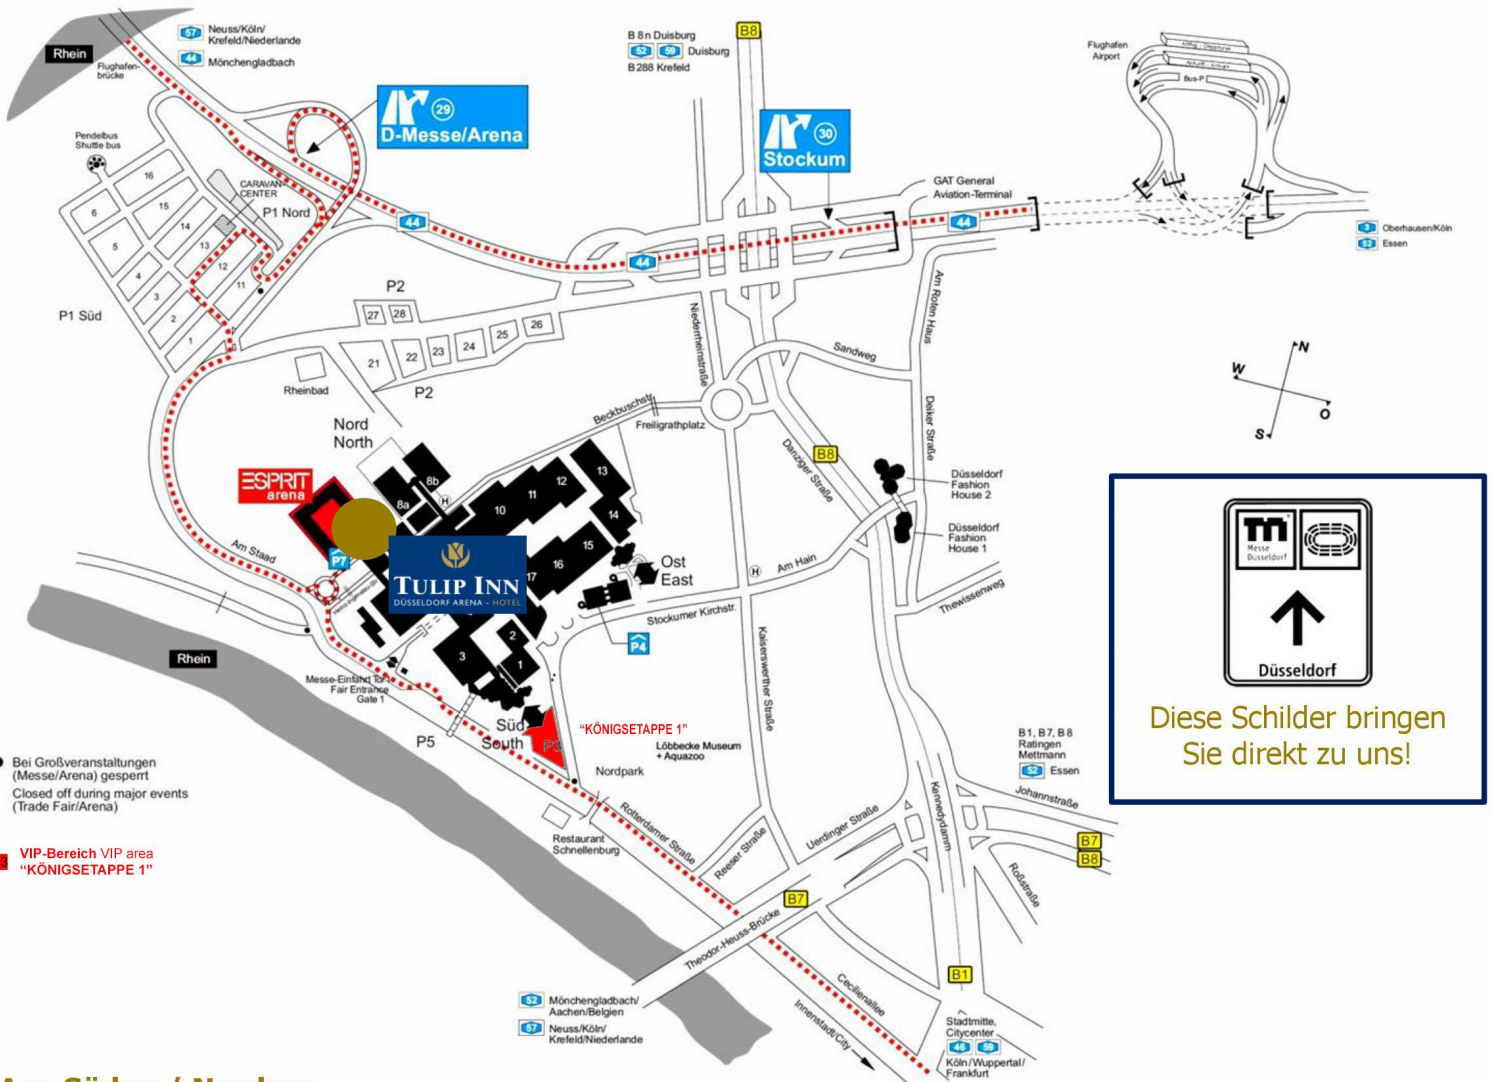

TULIP INN
DÜSSELDORF ARENA - HOTEL

Tulip Inn Düsseldorf Arena

Arena-Str. 3 | 40474 Düsseldorf
(Ältere Navi-Systeme: LTU-arena-Str. 3)

Phone: +49 211 30 275 0

www.tulipinnduesseldorfarena.com

Tulip Inn Düsseldorf Arena ist integriert in die ESPRIT arena!

Diese Schilder bringen Sie direkt zu uns!

Aus Süden / Norden:

A3 bis Kreuz Ratingen Ost folgen. Dort auf A44 Richtung Flughafen Düsseldorf, an Ausfahrt Arena/Messe verlassen. Folgen Sie den ESPRIT arena/Arena Hotel Schildern. Das Hotel befindet sich an der Südseite.

Aus Westen / Osten:

A52 bis Kreuz Düsseldorf Nord folgen. Dort auf A44 Richtung Flughafen Düsseldorf, an Ausfahrt Arena/Messe verlassen. Folgen Sie den ESPRIT arena/Arena Hotel Schildern. Das Hotel befindet sich an der Südseite.

Nahverkehr:

Züge bis Düsseldorf HBF. U78 Richtung ESPRIT arena/Messe Nord bis Endhaltestelle ESPRIT arena/ Messe Nord. Das Hotel liegt rechts von der Haltestelle.