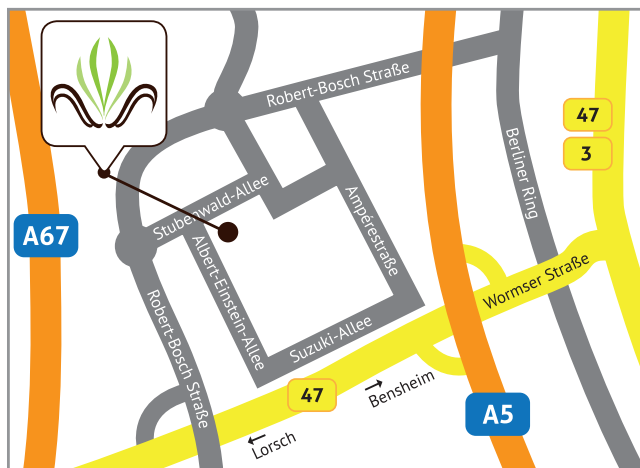

Der Weg zum Tobbaccon Hotel

ANFAHRTS- BESCHREIBUNG

Anreise mit dem PKW

Anfahrt über die Autobahn A67

- Ausfahrt Nr. 9 Lorsch abfahren
- Weiter auf der B47 Richtung Bensheim
- Ausfahrt Bensheim Süd-West abfahren
- Links in Richtung Bensheim Gewerbegebiet Süd-West abbiegen
- Am Kreisverkehr erste Ausfahrt Richtung Stubenwald-Allee nehmen
- Erste Straße rechts in die Albert-Einstein-Allee abbiegen. Das Hotel befindet sich auf der linken Seite

Anfahrt über die Autobahn A5

- Ausfahrt Nr. 30 Bensheim abfahren.
- Weiter auf die B47 Richtung Lorsch
- Ausfahrt Bensheim Süd-West abfahren
- Links in Richtung Bensheim Gewerbegebiet Süd-West abbiegen
- Am Kreisverkehr erste Ausfahrt Richtung Stubenwald-Allee nehmen
- Erste Straße rechts in die Albert-Einstein-Allee abbiegen. Das Hotel befindet sich auf der linken Seite

Anreise mit dem öffentlichen Verkehrsmitteln

Vom Bahnhof Bensheim: Buslinie **640** und **641**
Haltestelle: **Stubenwaldallee**

Distanzen

Hauptbahnhof Bensheim
→ Tobbaccon Hotel: ca. 3 Km

Frankfurter Flughafen
→ Tobbaccon Hotel: ca. 45 Km

Innerhalb von zwei Minuten auf zwei verschiedenen Autobahnen.

Kostenfreie Parkplätze befinden sich
direkt am Hotel

TOBBACCON HOTEL BENSHEIM

Im Tobbaccon Hotel empfängt Sie eine angenehme Atmosphäre, die durch den regionalen Einfluss und kreative Architektur geprägt ist.