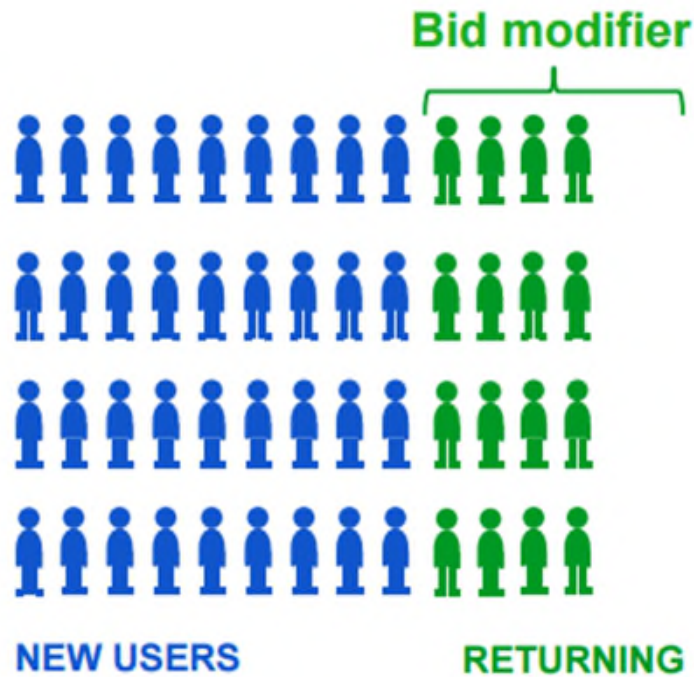

Announce

SAGA TRIM
VELVÆRE STARTER HER

Announce

Seneste i Dansk Politik

Dansk politik | 1 time siden

Remarketing Lists for Search Ads (**RLSA**)

Strategi 1: Ram bredere søgeord eller matchtyper

Strategi 2: Opjustér bud

Strategi 2: Opjustér bud

Tre forslag til lister:

1. Alle brugere
2. Set kurv eller andet vigtigt trin
3. Tidligere købere

Strategi 2: Opjustér bud

Tre forslag til lister:

1. Alle brugere
2. Set kurv eller andet vigtigt trin
3. Tidligere købere