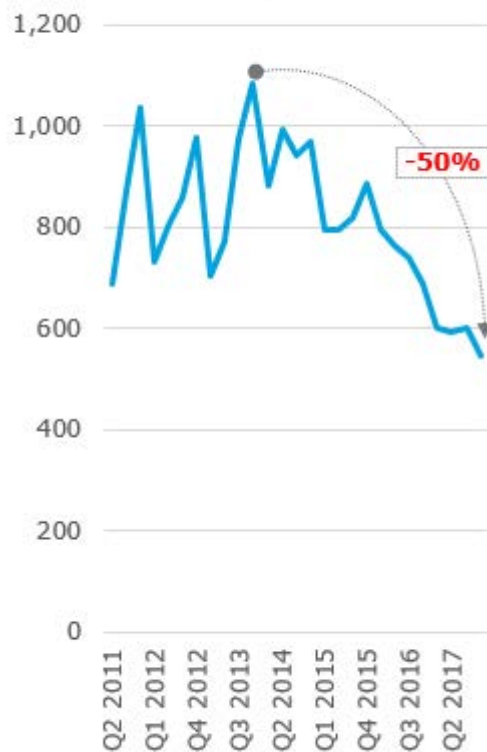

Tráfico entrante de telefonía internacional hacia RD

En millones de minutos

Fijo

Móvil

Fuente: Deloitte con informaciones del INDOTEL.

Deloitte