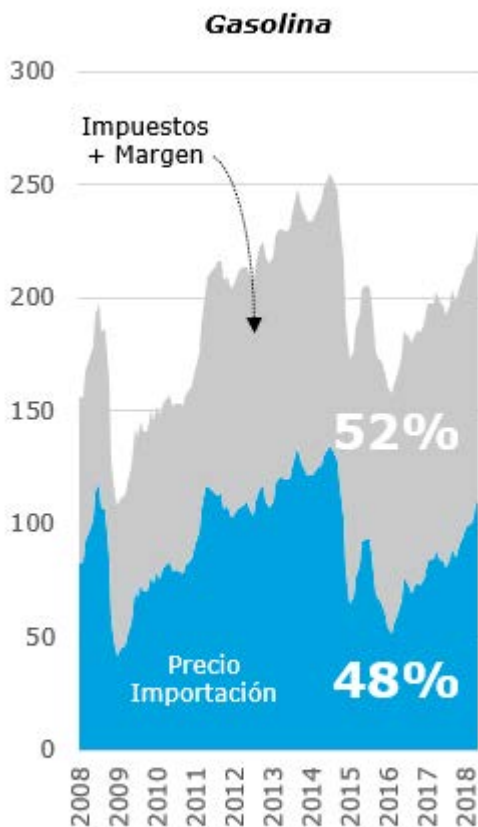

Composición del precio de un galón de combustible en RD

Precio por galón regular en RD\$, promedio mensual

Nota: Datos al 25 de mayo de 2018. El precio de importación se refiere al PPI. El precio total es neto del ajuste por temperatura, calculado como un promedio mensual.