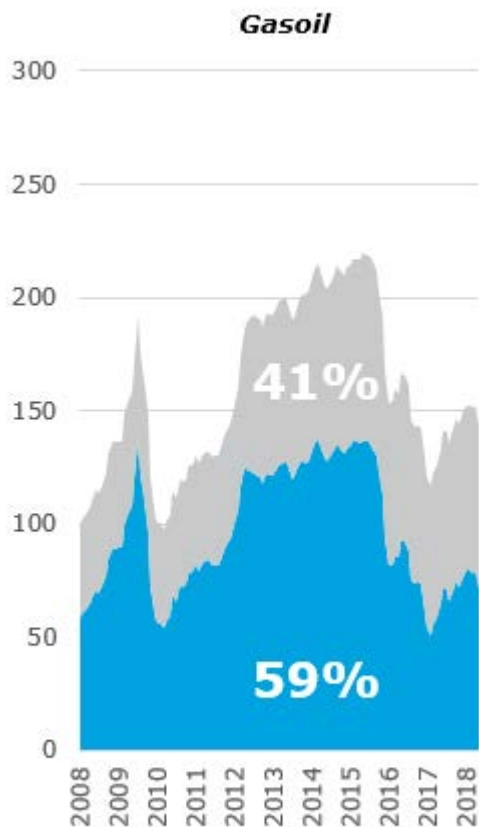

Composición del precio de un galón de combustible en RD

Precio por galón regular en RD\$, promedio mensual

Nota: Datos al 25 de mayo de 2018. El precio de importación se refiere al PPI. El precio total es neto del ajuste por temperatura, calculado como un promedio mensual.