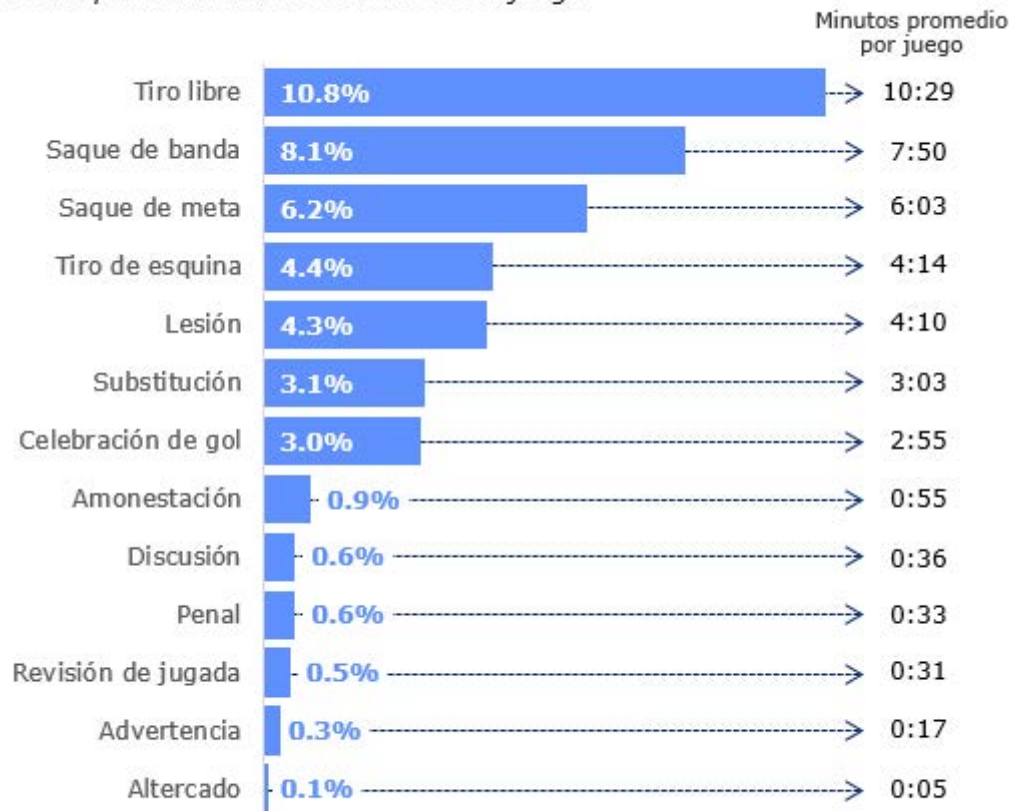

## Tiempo perdido por cada situación de juego

Como por ciento del total minutos de juego

Nota: Solamente aplica para los primeros 32 juegos del Mundial 2018.

Fuente: Deloitte con informaciones de *FiveThirtyEight*