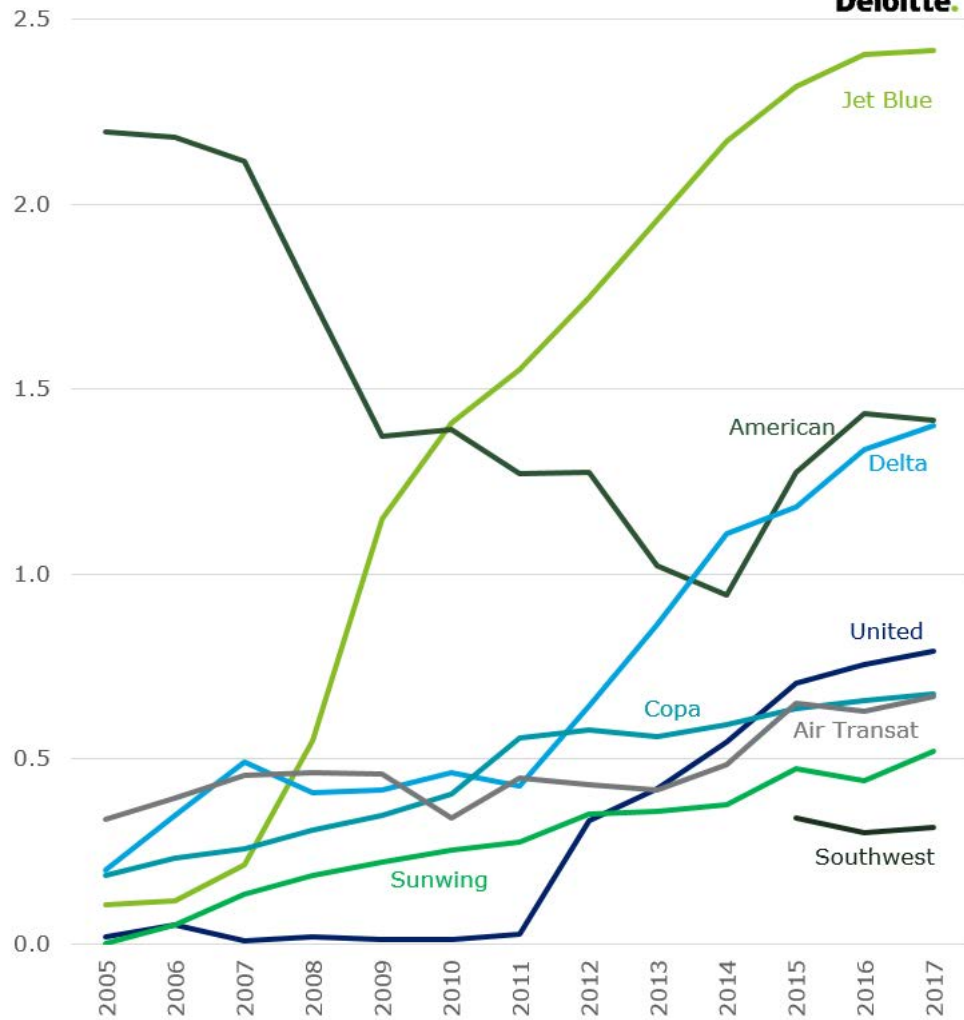

Flujo de pasajeros por aerolínea para RD

En millones de pasajeros

Deloitte.

Nota: Sólo se presentan las aerolíneas que movieron más de 300,000 pasajeros en 2017.

Fuente: Deloitte con informaciones de la JAC.