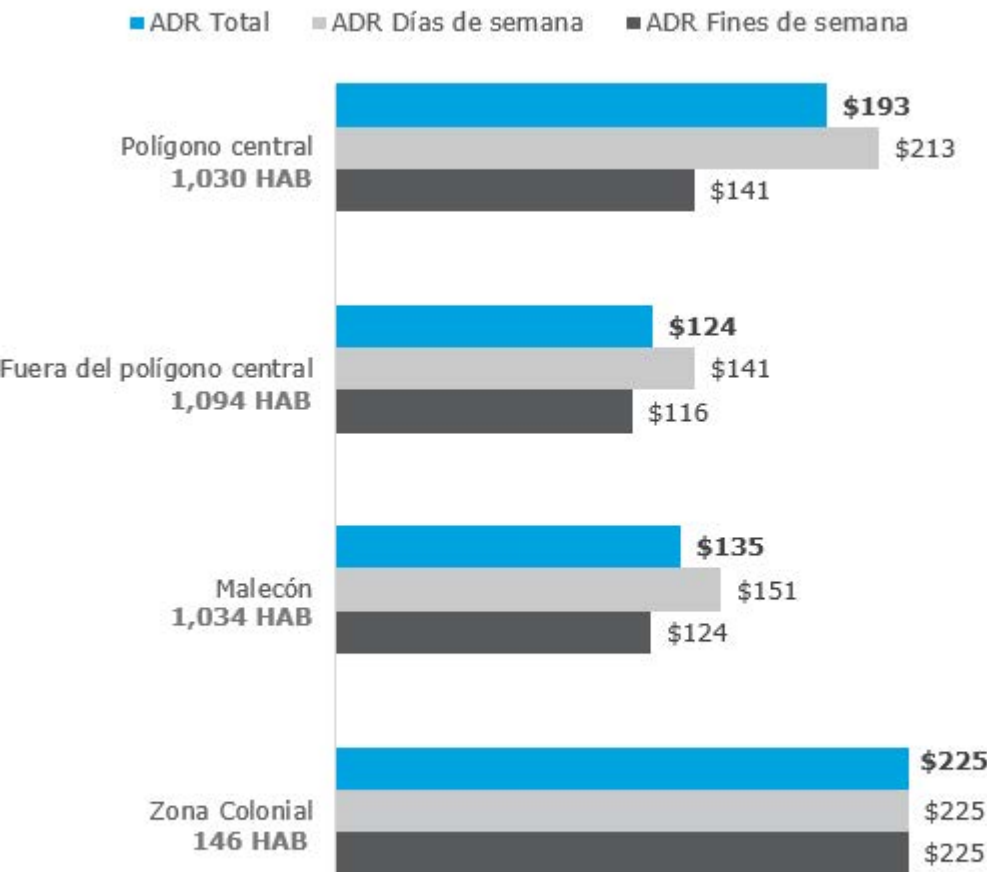

# Costo de una noche de hotel en Santo Domingo

Tarifa promedio diaria (ADR) en US\$

**Deloitte.**

Nota: Muestra de hoteles seleccionados con tarifas superiores a US\$85 y capacidad de reserva en línea. La tarifa diaria corresponde a un promedio ponderado por zona y tamaño del hotel, para los próximos 12 meses. ADR es Average Daily Rate.  
Fuente: Estimaciones de Deloitte con portales en línea.