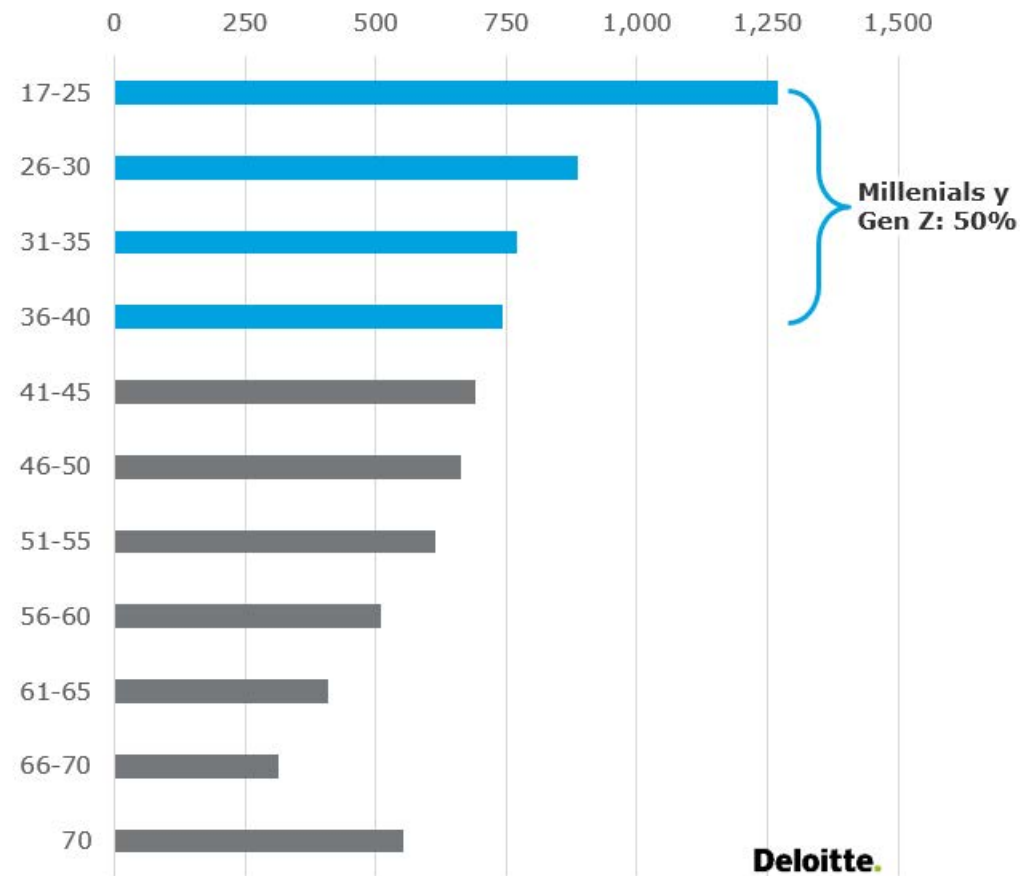

Padrón Electoral Primarias 2019

En miles, por rango de edad

Deloitte.

Fuente: Deloitte con informaciones de la JCE.

Nota: Rangos de edad al 6/10/2019. Se consolidó el rango de 0-17 años en el grupo etario superior.