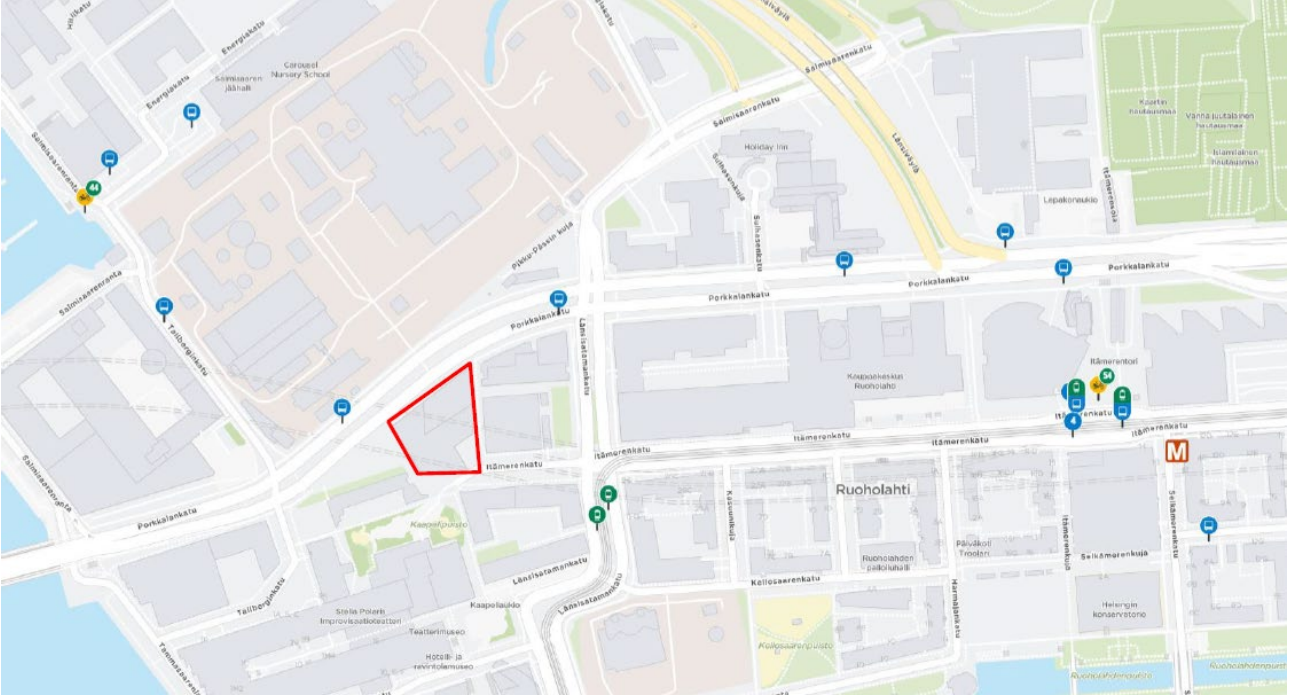

Autolla tullessa tarkemmat ajo-ohjeet kiinteistöön ovat saatavilla esimerkiksi osoitteesta

<https://www.google.fi/maps> tai vastaavalla ohjelmistolla ja syöttämällä määränpääksi osoite Itämerenkatu 25.

Clients and guests arriving by their own car can park free of charge in the Aimo Park below our office.

The elevator takes you to the 1st floor and to Deloitte reception, where you can provide your car's registration number for a parking reimbursement.

When coming by car, more detailed driving directions to the property are available, for example, at

<https://www.google.fi/maps> or with a similar software by entering the destination address Itämerenkatu 25.

Kuva- Image 1

Kuva-Image 2