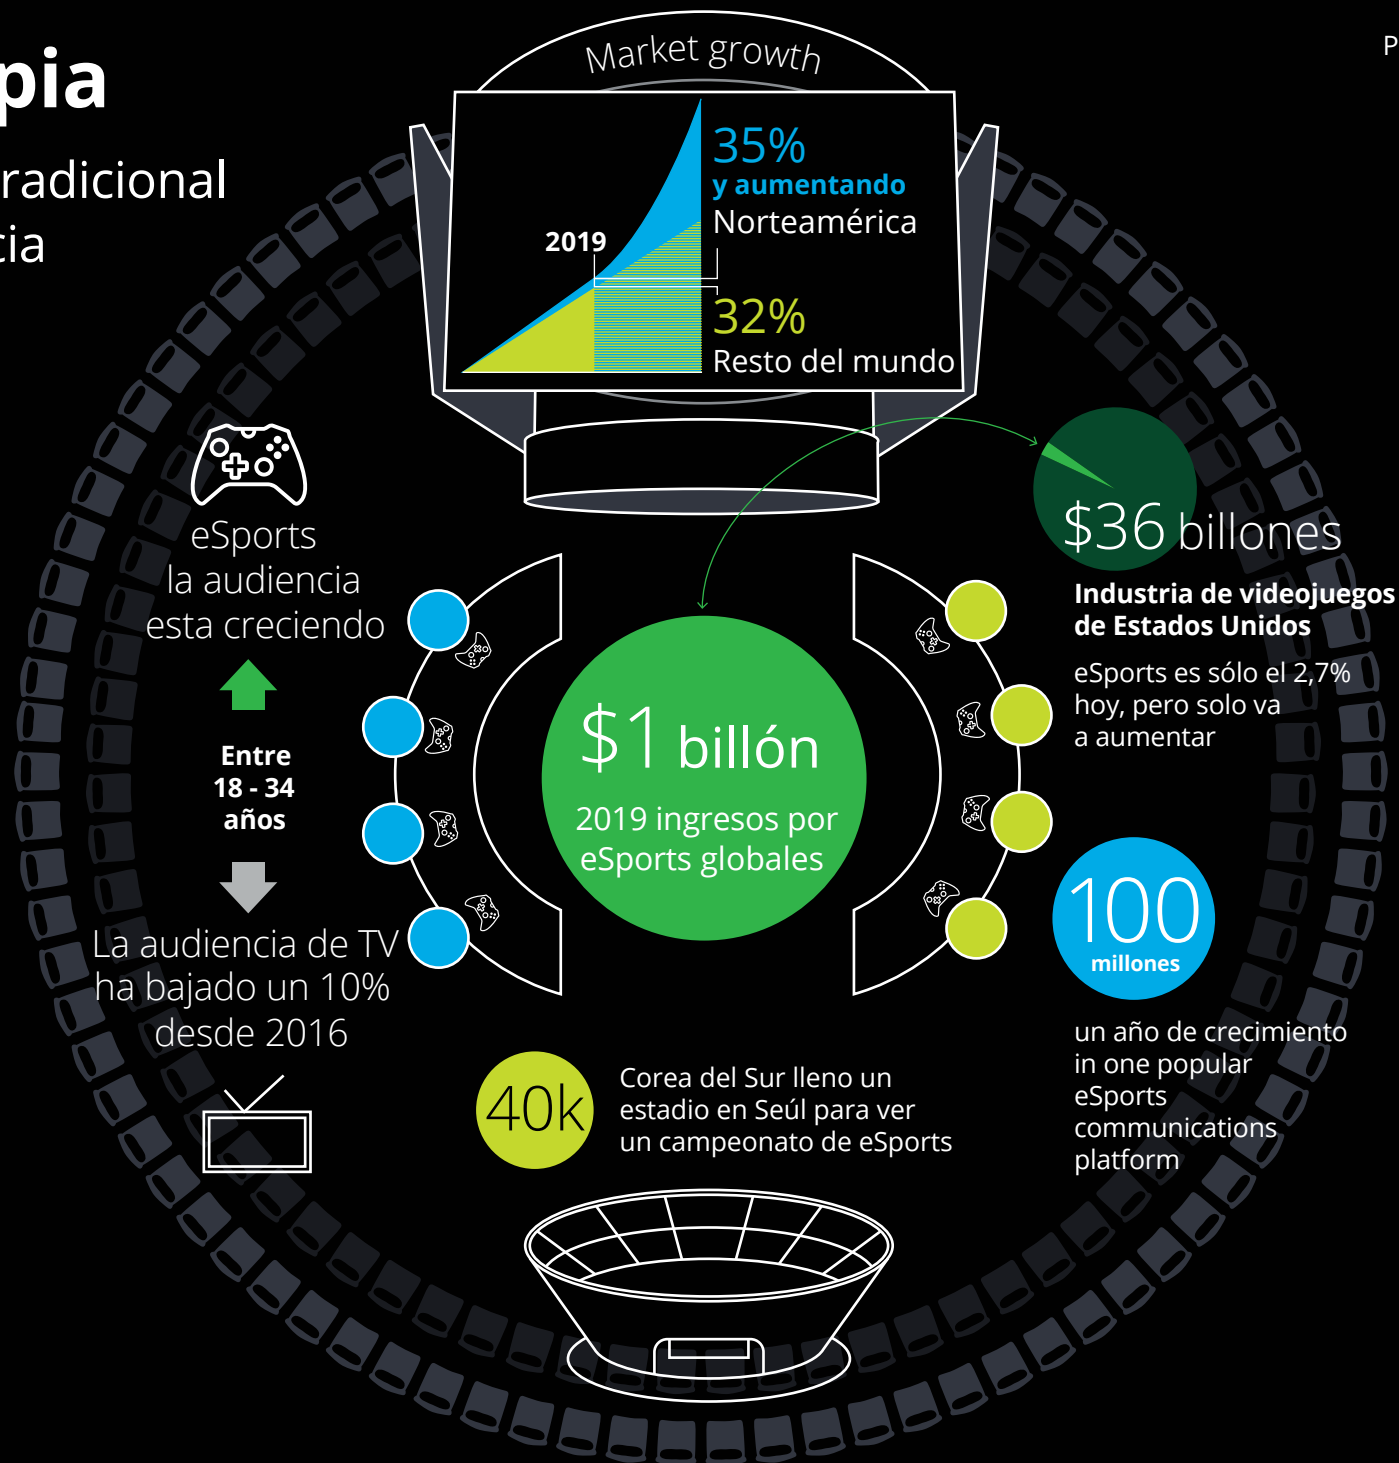

Una liga propia

¿Puede la televisión tradicional capturar la experiencia eSports completa?

Deloitte.

#DeloittePredicts

www.deloitte.com/predictions

Acerca de Deloitte

Deloitte se refiere a una o más de las firmas miembro de Deloitte Touche Tohmatsu Limited ("DTTL"), su red global de firmas miembro, y sus entidades relacionadas. DTTL (también denominada "Deloitte Global") y cada una de sus firmas miembro son entidades legalmente separadas e independientes. DTTL no presta servicios a clientes. Por favor, consulte www.deloitte.com/about para una descripción más detallada.

Deloitte es un proveedor líder mundial de servicios de auditoría y aseguramiento, consultoría, asesoría financiera, gestión de riesgos, impuestos y servicios relacionados. Nuestra red de firmas miembro en más de 150 países y territorios atiende a cuatro de cada cinco compañías del Fortune Global 500®. Conozca cómo las aproximadamente 264,00 personas de Deloitte generan un impacto que trasciende en www.deloitte.com.