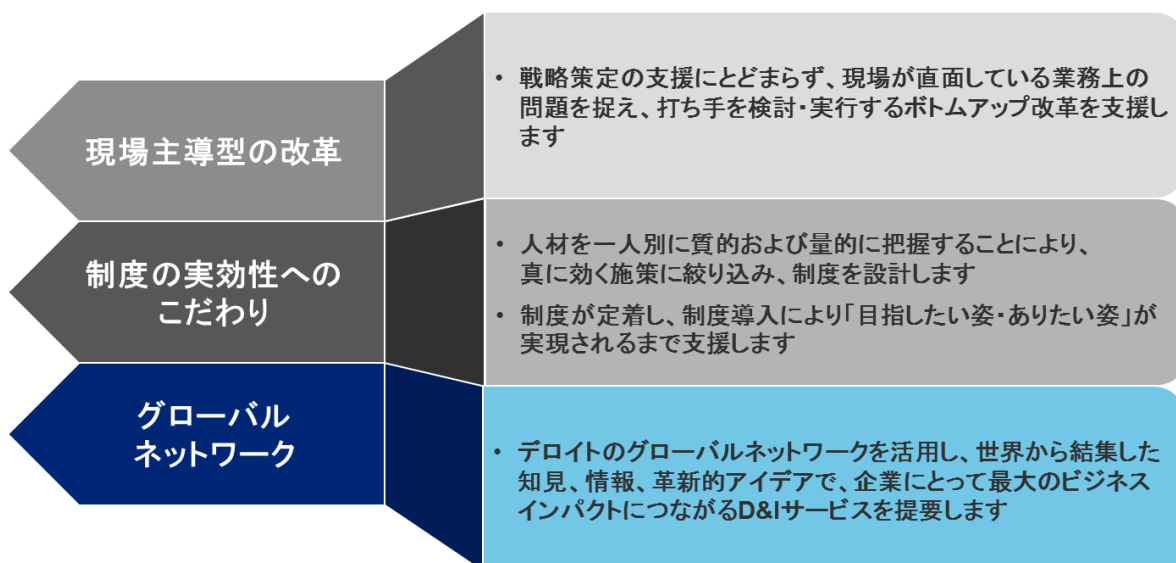

News Release

『ダイバーシティ&インクルージョン推進支援サービス』本格展開

女性活躍推進を中心とした、多様な人材が活躍するダイバーシティ&インクルージョン(D&I)経営の実現に向けて、目的の明確化から基盤整備、チェンジマネジメントまで多面的に支援

デロイト トーマツ コンサルティング 合同会社(本社:東京都千代田区、代表執行役社長:近藤聡、以下 DTC)は、企業競争力強化、企業価値向上に結び付く、経営戦略としての「ダイバーシティ&インクルージョン推進支援サービス」の提供を本格的に開始します。

女性活躍推進、働き方改革の必要性が叫ばれる中、性別、国籍の違いはもとより、様々な価値観やライフスタイルを有する多様な人材に働きがいのあるキャリア・就業機会を提供することを目指す「ダイバーシティ&インクルージョン(D&I)経営」は、優秀な人材の確保・定着、イノベーションの創出、その結果としての企業価値向上を実現する上で必要不可欠な取り組みとなっています。DTC は、業種・業界別の知見を有し、戦略立案から実行まで一貫したサービスを提供する総合的なコンサルティング・ファームの強みを活かし、クライアント企業の課題状況に即した、D&I 経営の実現のための「ダイバーシティ&インクルージョン推進支援サービス」を提供します。

【DTC の D&I 推進支援サービス】

■D&I 推進支援で重要視している 3 つのポイント