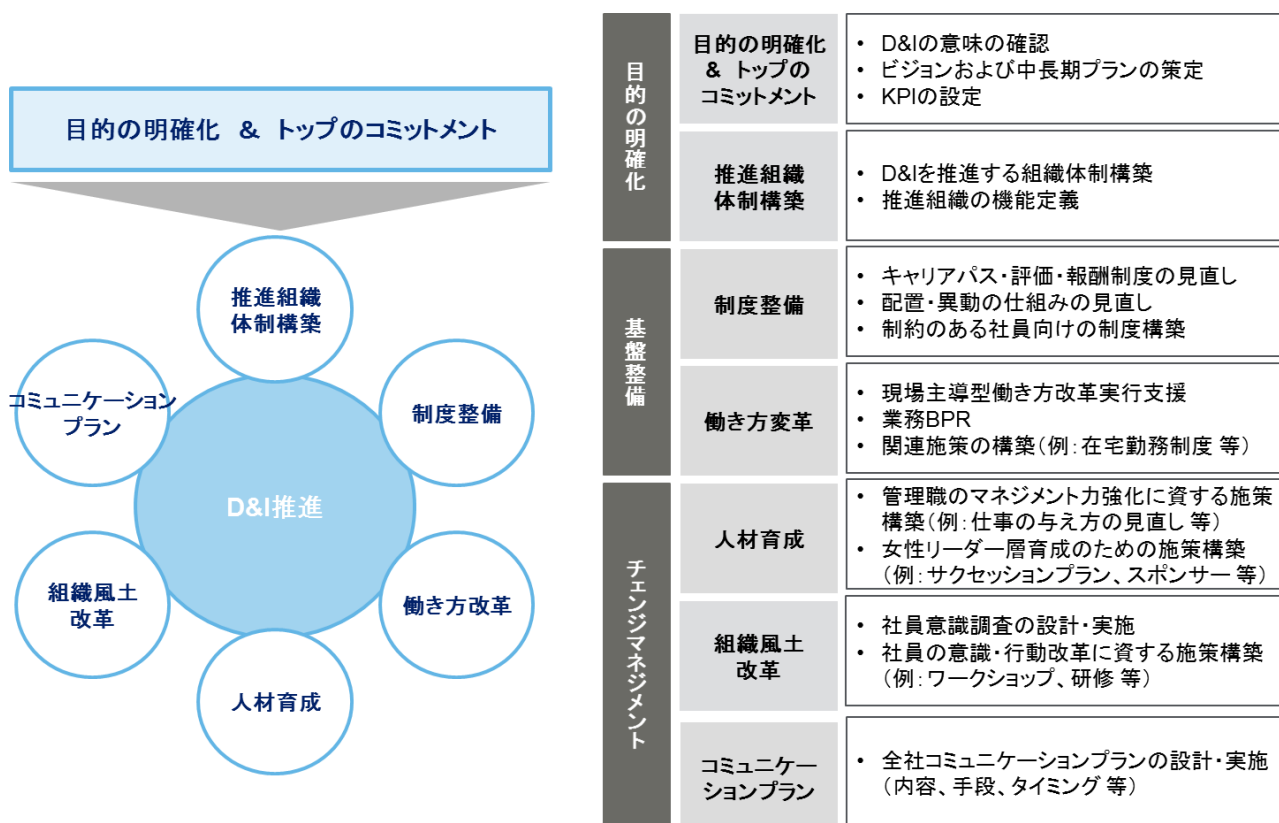

■D&I 推進に関するコンサルティングサービス一覧

なお、本サービスについての詳細は当社ウェブサイトをご覧ください。

www.deloitte.com/jp/hc-services/diversity-and-inclusion

＜本件に関する報道関係からの問い合わせ先＞

デロイト トーマツ コンサルティング合同会社

マーケティング & コミュニケーション 高橋、真木

Tel: 03-5220-8600 Email: DTC_PR@tohmatu.co.jp

デロイト トーマツ グループは日本におけるデロイト トウシュ トーマツ リミテッド(英国の法令に基づく保証有限責任会社)のメンバーファームおよびそのグループ法人(有限責任監査法人トーマツ、デロイト トーマツ コンサルティング合同会社、デロイト トーマツ ファイナンシャルアドバイザリー合同会社、デロイト トーマツ税理士法人および DT 弁護士法人を含む)の総称です。デロイト トーマツ グループは日本で最大級のビジネスプロフェッショナルグループのひとつであり、各法人がそれぞれの適用法令に従い、監査、税務、法務、コンサルティング、ファイナンシャルアドバイザリー等を提供しています。また、国内約 40 都市に約 9,400 名の専門家(公認会計士、税理士、弁護士、コンサルタントなど)を擁し、多国籍企業や主要な日本企業をクライアントとしています。詳細はデロイト トーマツ グループ Web サイト (www.deloitte.com/jp)をご覧ください。

Deloitte(デロイト)は、監査、コンサルティング、ファイナンシャルアドバイザリーサービス、リスクアドバイザリー、税務およびこれらに関連するサービスを、さまざまな業種にわたる上場・非上場のクライアントに提供しています。全世界 150 を超える国・地域のメンバーファームのネットワークを通じ、デロイトは、高度に複合化されたビジネスに取り組むクライアントに向けて、深い洞察に基づき、世界最高水準の陣容をもって高品質なサービスを Fortune Global 500® の 8 割の企業に提供しています。“Making an impact that matters”を自らの使命とするデロイトの約 245,000 名の専門家については、Facebook、LinkedIn、Twitter もご覧ください。

Deloitte(デロイト)とは、英国の法令に基づく保証有限責任会社であるデロイト トウシュ トーマツ リミテッド(“DTTL”)ならびにそのネットワーク組織を構成するメンバーファームおよびその関係会社のひとつまたは複数指します。DTTL および各メンバーファームはそれぞれ法的に独立した別個の組織体です。DTTL(または“Deloitte Global”)はクライアントへのサービス提供を行いません。Deloitte のメンバーファームによるグローバルネットワークの詳細は www.deloitte.com/jp/about をご覧ください。