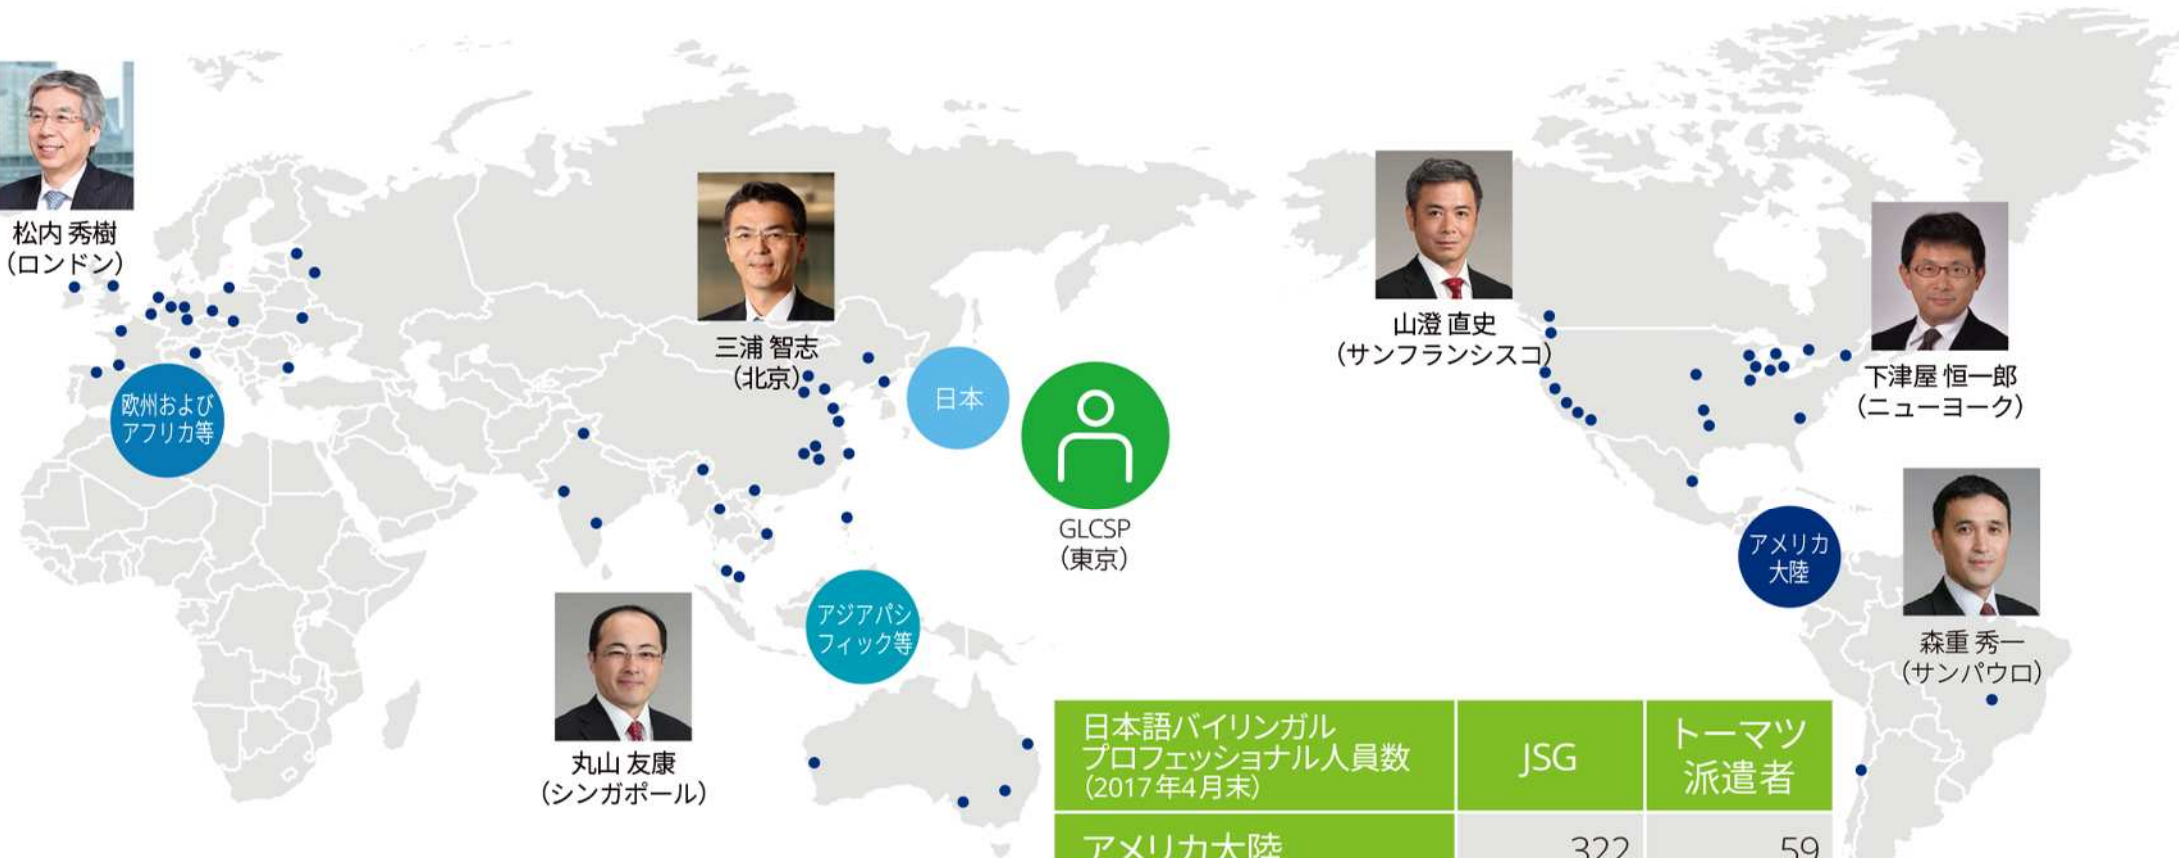

松内 秀樹  
(ロンドン)

三浦 智志  
(北京)

山澄 直史  
(サンフランシスコ)

下津屋 恒一郎  
(ニューヨーク)

丸山 友康  
(シンガポール)

森重 秀一  
(サンパウロ)

●=JSG拠点

日本語バイリンガル プロフェッショナル人員数 (2017年4月末)	JSG	トーマツ 派遣者
アメリカ大陸	322	59
欧州およびアフリカ等	107	32
アジア パシフィック等	575	77
合計	1,004	168

※トーマツ派遣者とは駐在員および2年程度の研修生派遣者をいいます。