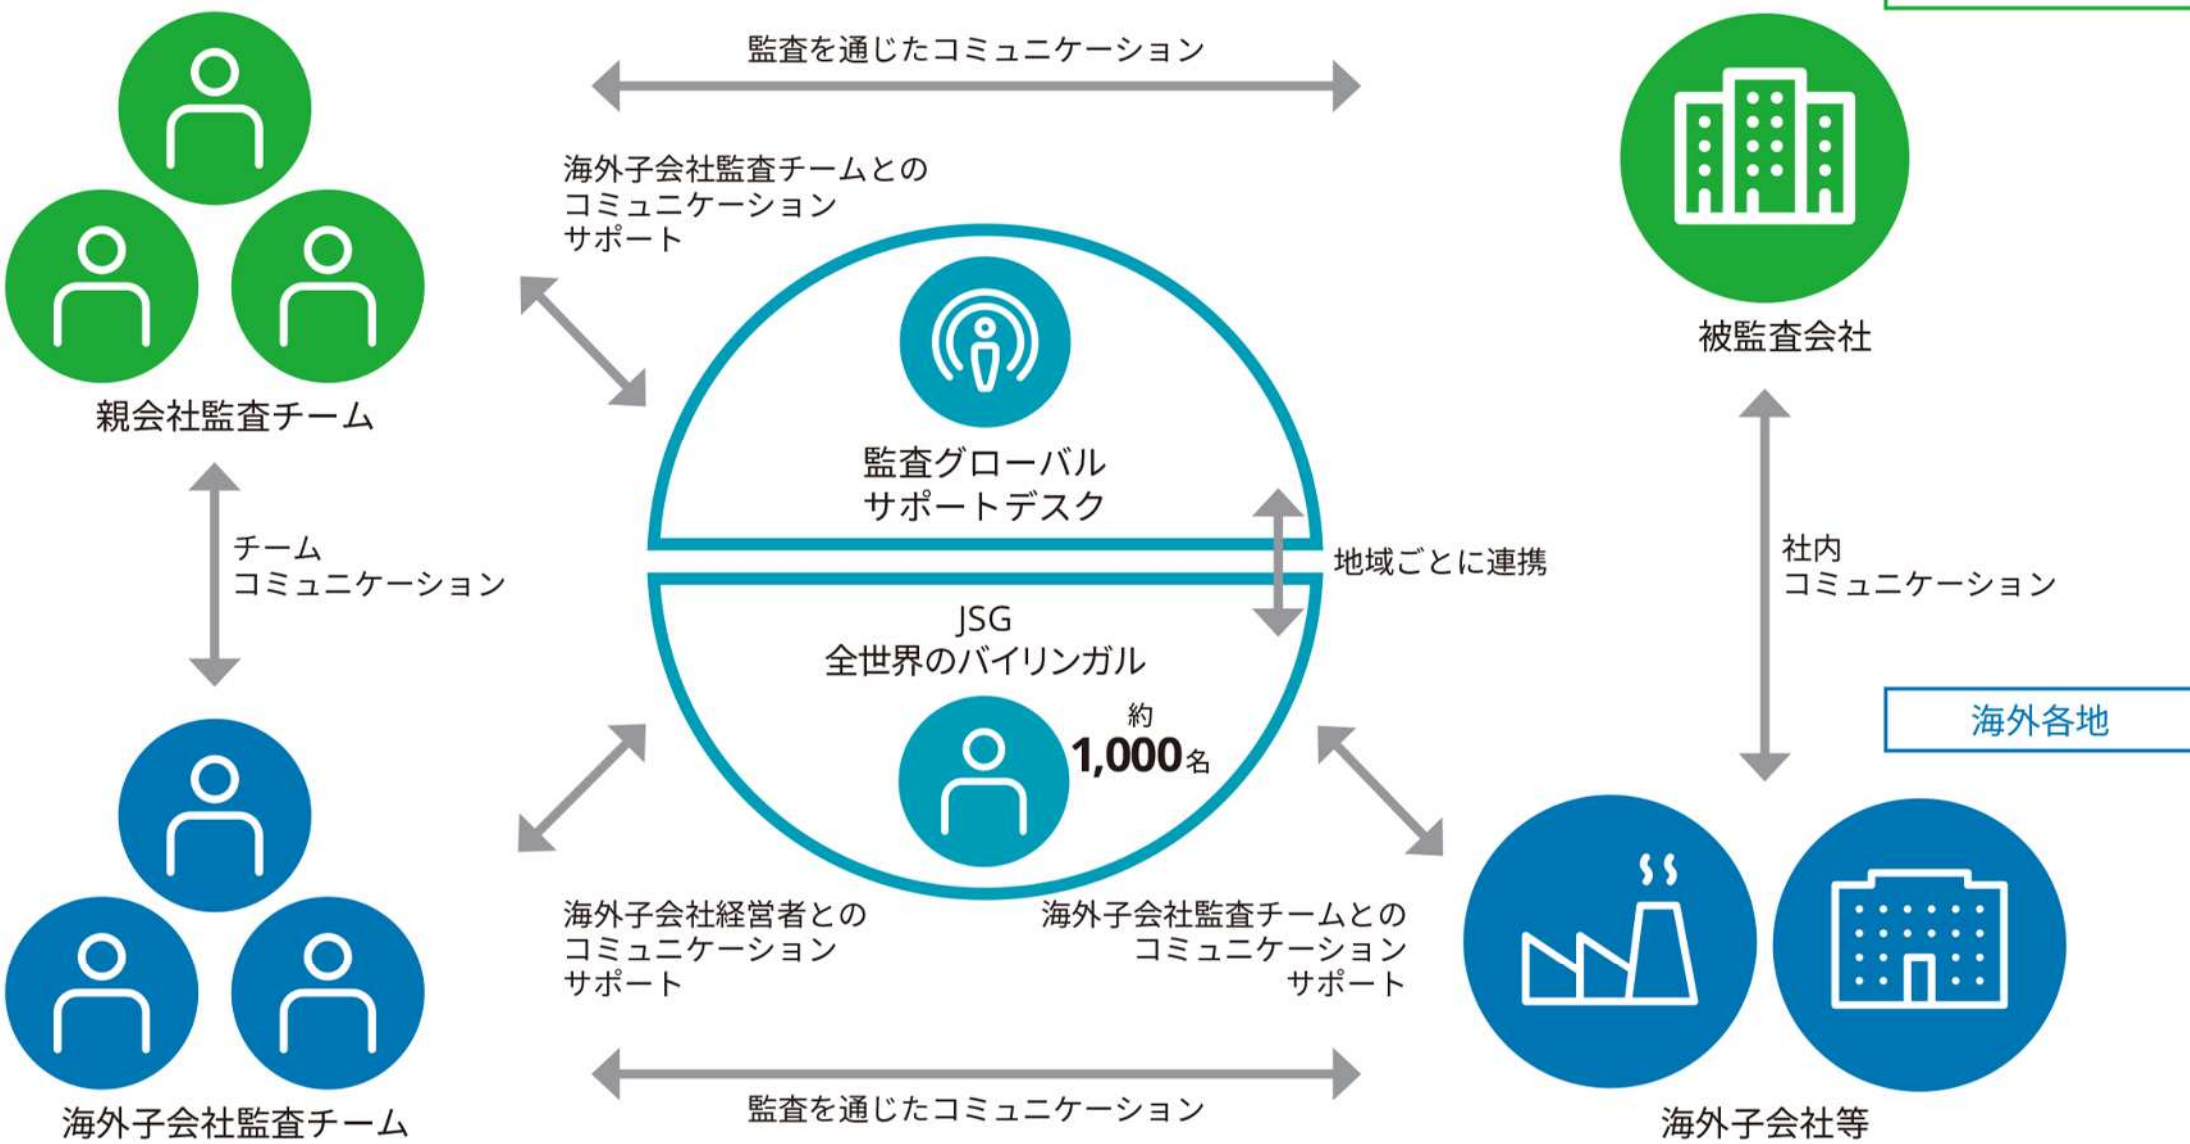

日本国内

監査を通じたコミュニケーション

海外子会社監査チームとの
コミュニケーション
サポート

監査グローバル
サポートデスク

JSG
全世界のバイリンガル

約
1,000名

地域ごとに連携

社内
コミュニケーション