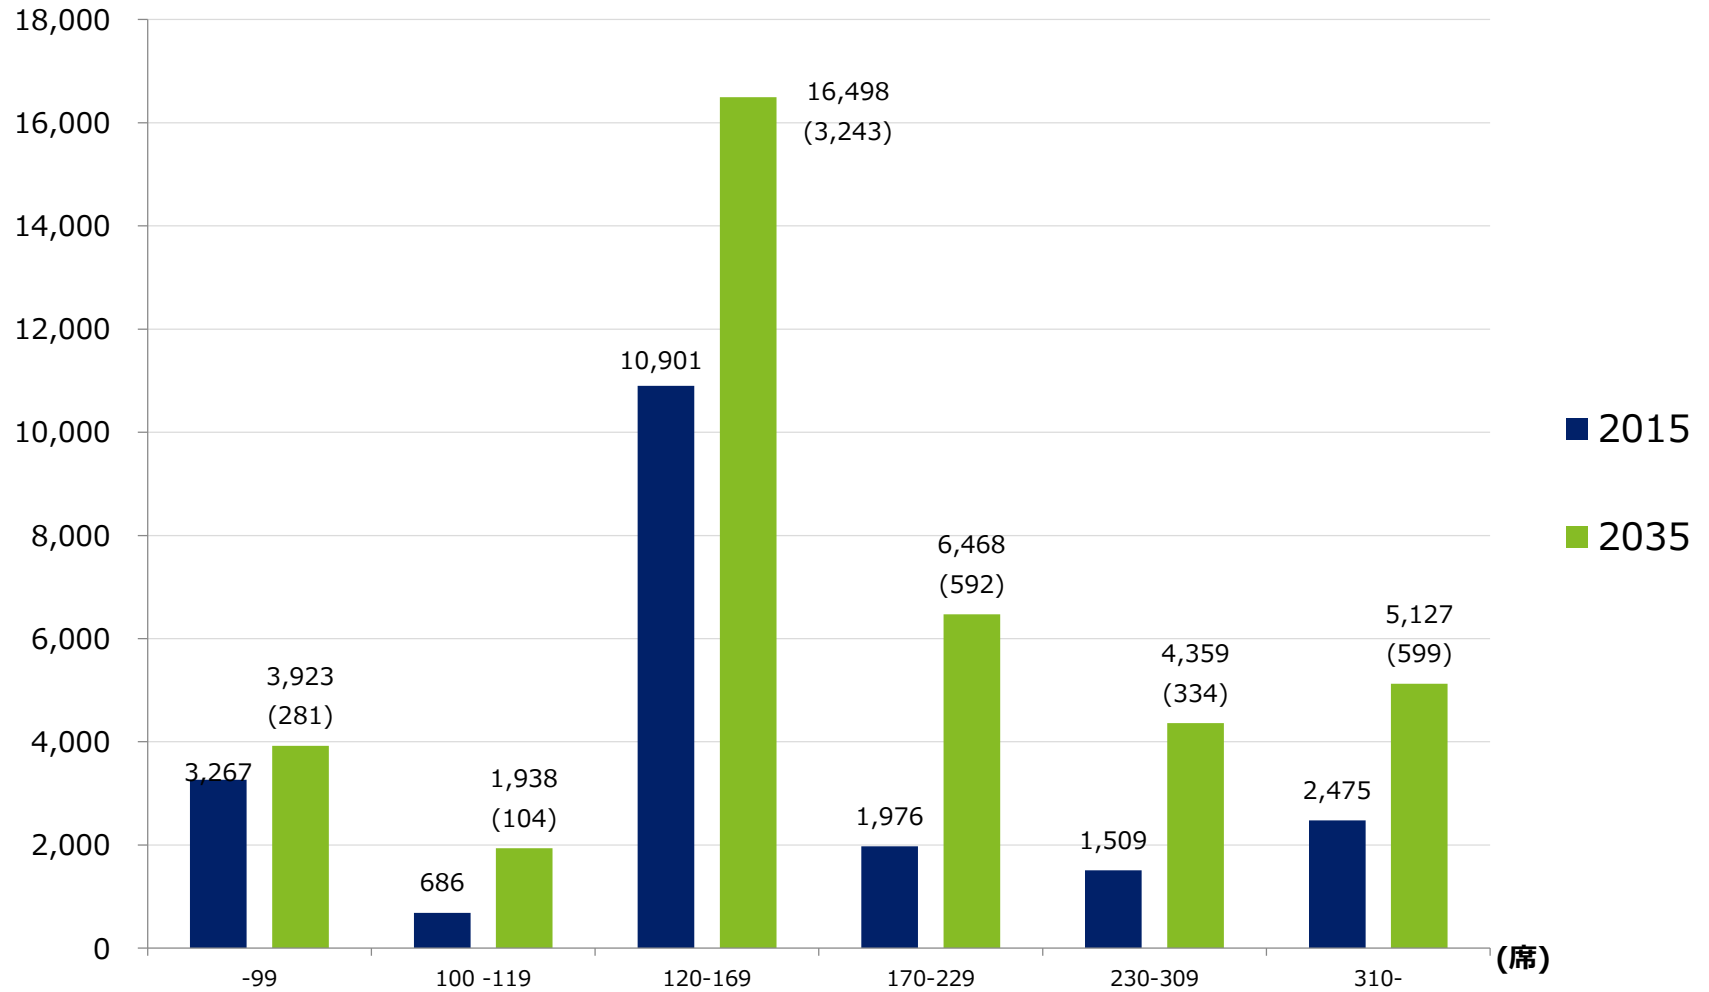

サイズ別 ジェット旅客機運航機数 (JADC予測)

※各数値のカッコ内は予測される現行機残存数

(機)

2015年合計 : 20,814機 2035年合計 : 38,313機 (5,153機)