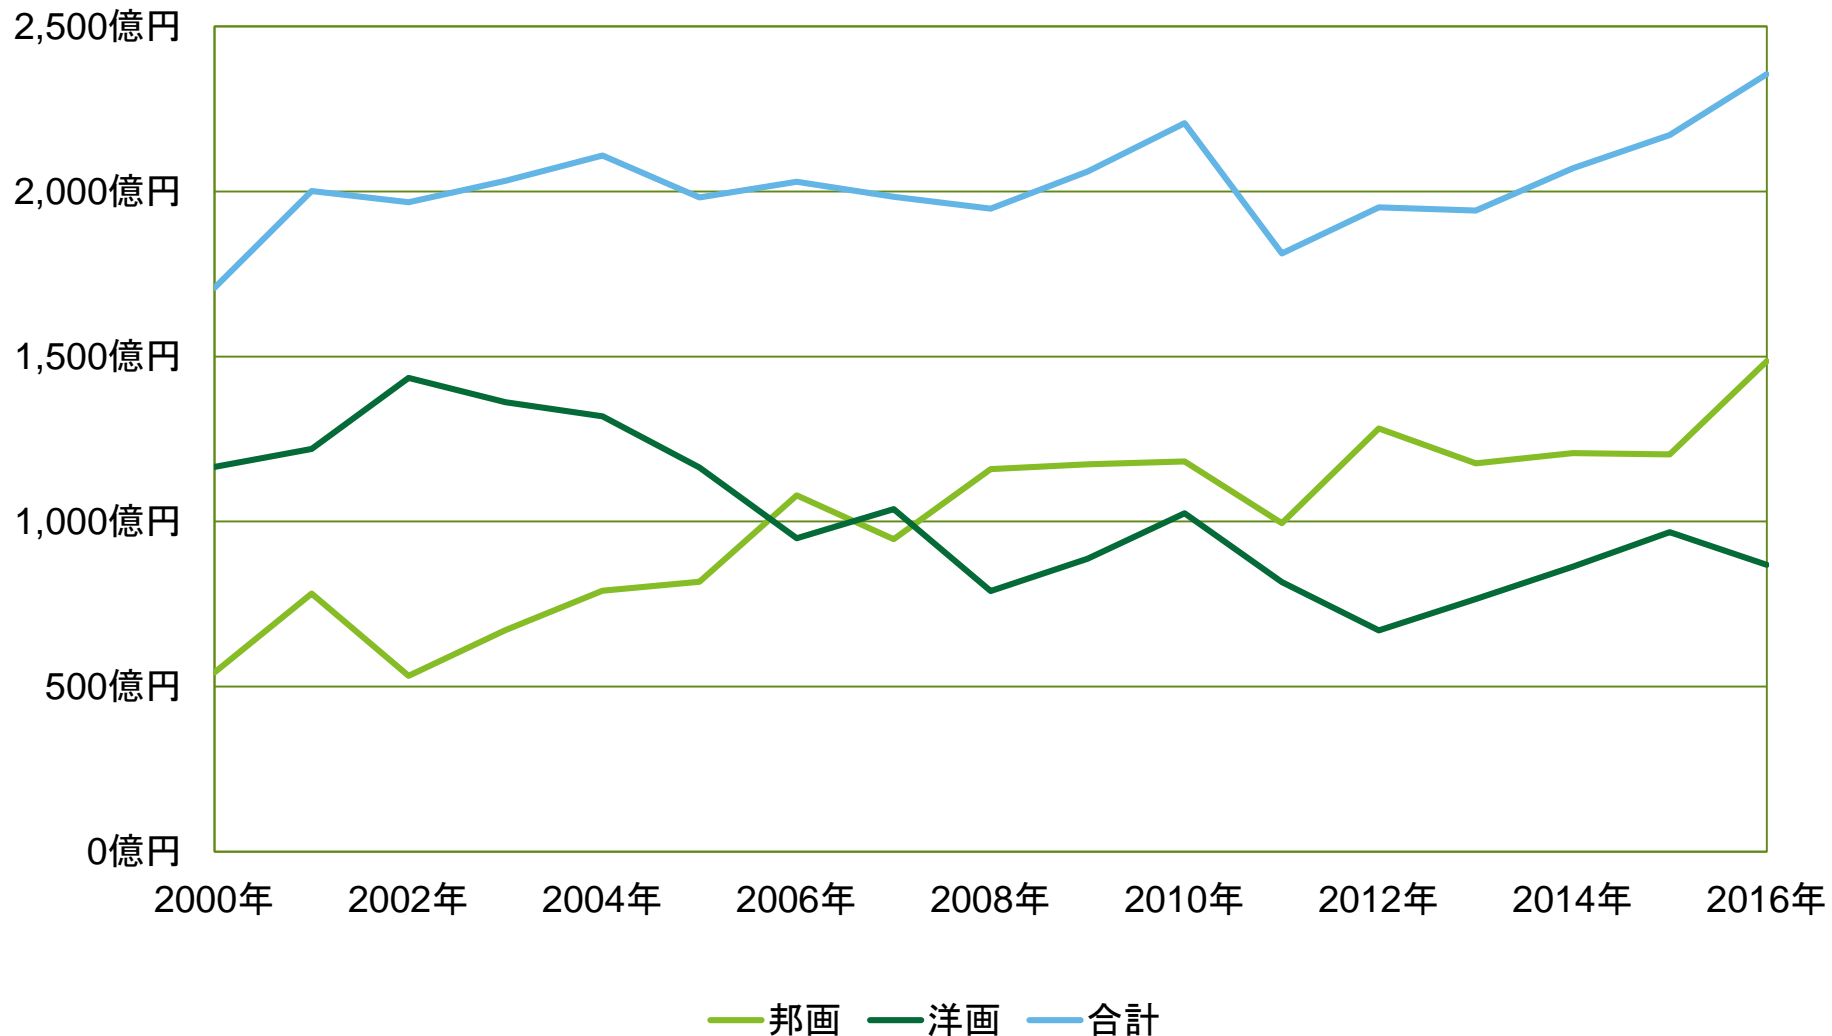

【図表3】2000年以降の国内興行収入の推移

単位：億円

出典：一般社団法人日本映画製作者連盟(映連)のデータを基に有限責任監査法人トーマツ作成