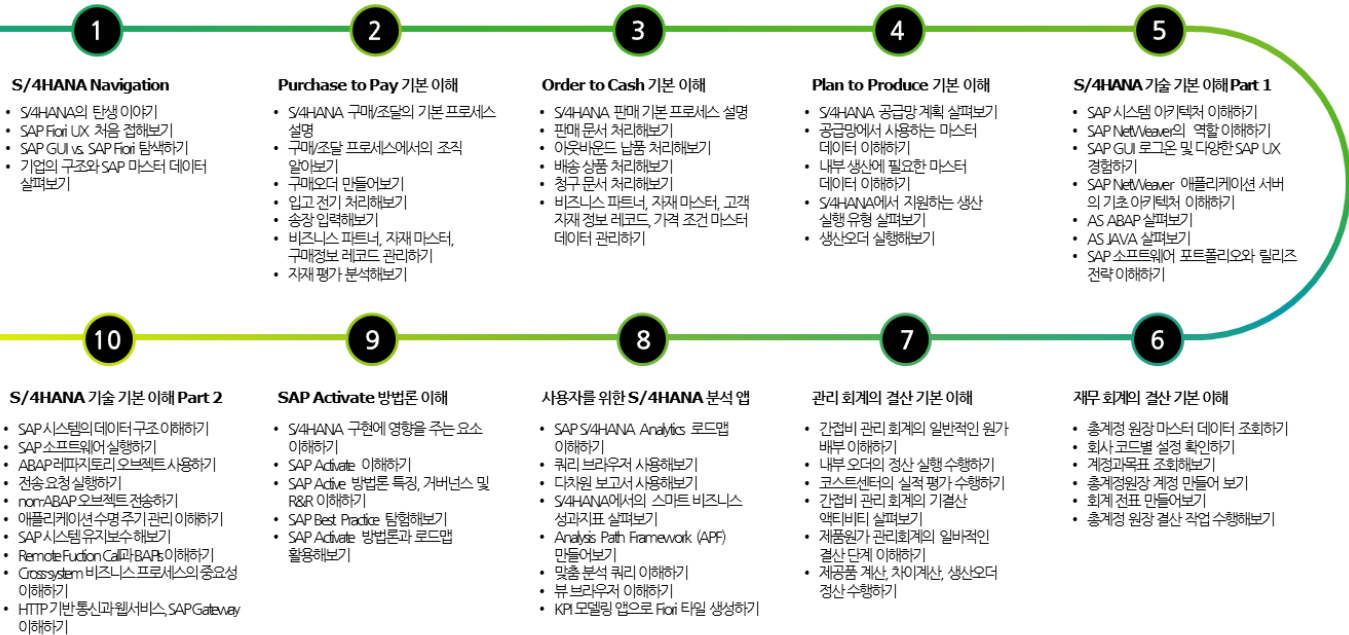

SAP Learning Hub plus Deloitte

SAP Learning Hub plus Deloitte는 딜로이트를 통해 SAP 러닝 허브를 구매하는 고객에게 제공되는 딜로이트만의 프로그램입니다. SAP 러닝 허브의 다양한 콘텐츠를 활용하면서 사용기간 동안 SAP 러닝 허브를 더 잘 활용할 수 있도록 도와드리고, 준비되어 있는 오프라인 수업을 추가 비용없이 선택해서 참여할 수 있습니다.

plus Deloitte

- **혜택1** SAP Learning Hub **프로페셔널 에디션 구매 시**, 4개 과정 선택 수강
- **혜택2** SAP Learning Hub **솔루션 에디션 구매 시**, 2개 과정 선택 수강
- **혜택3** SAP Learning Hub **프로페셔널 에디션 15인 이상 구매 시**, On-Site 교육 5일 제공 (아래 제공되는 교육과정 외에 필요한 교육 협의 후 선택)

Making an impact that matters
딜로이트가 만드는 긍정의 임팩트

※ 고객의 수요 및 최신 SAP 기술 트렌드에 따라 오프라인 수업의 주제는 매년 추가/변경 될 수 있습니다.

SAP 러닝 허브 plus Deloitte의 혜택에 관심있는 분들은 kreduhelp@deloitte.com 또는 02-6099-4421로 연락 주시면, 궁금하신 부분을 친절히 안내해드리겠습니다!