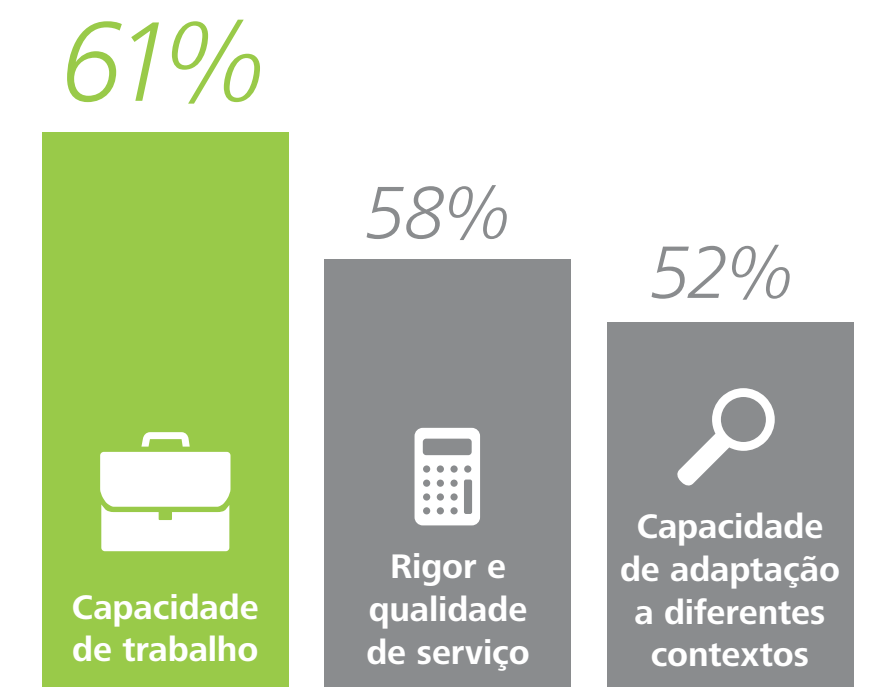

alumni

Quais as 3 principais competências que adquiriste com a tua experiência na Deloitte?

Quais as características que associas à Deloitte?

O que mais te marcou na tua passagem pela Deloitte?

Quais as frases em que mais te revês, relativamente à tua experiência Deloitte?

"A Deloitte foi fundamental para a minha formação enquanto profissional e pessoa"

"A Deloitte deu-me uma experiência que influenciou bastante a minha carreira"

"A Deloitte é uma escola"

Actualmente, que tipo de contacto tens com a Deloitte?