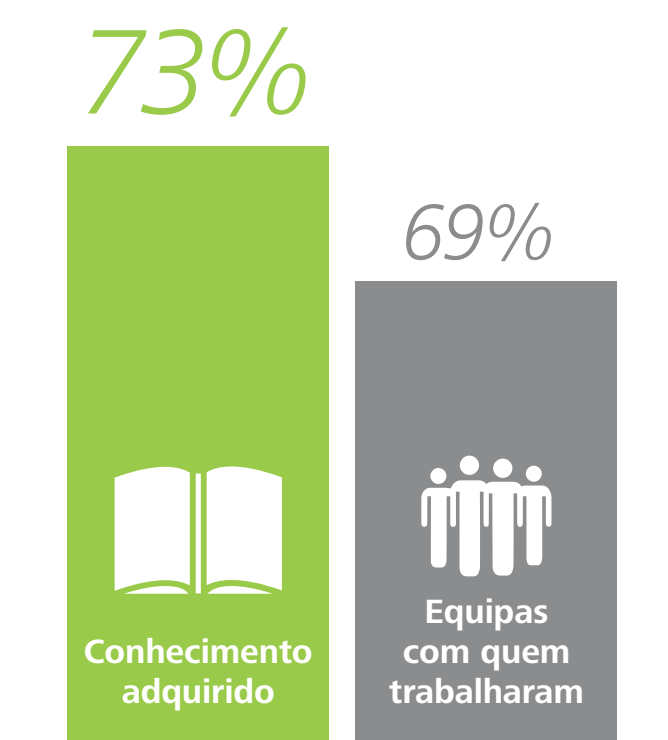

alumni

Quais as 3 principais competências que adquiriste com a tua experiência na Deloitte?

Quais as características que associas à Deloitte?

O que mais te marcou na tua passagem pela Deloitte?

Quais as frases em que mais te revês, relativamente à tua experiência Deloitte?

"A Deloitte foi fundamental para a minha formação enquanto profissional e pessoa"

"A Deloitte deu-me uma experiência que influenciou bastante a minha carreira"

"A Deloitte é uma escola"

Actualmente, que tipo de contacto tens com a Deloitte?