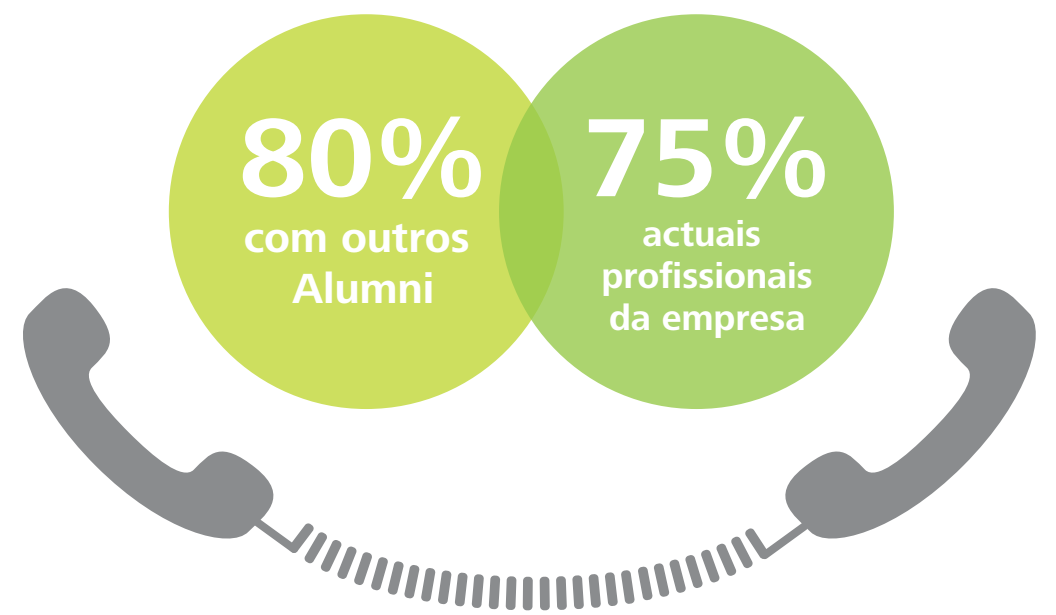

alumni

Quais as 3 principais competências que adquiriste com a tua experiência na Deloitte?

Quais as características que associas à Deloitte?

O que mais te marcou na tua passagem pela Deloitte?

Quais as frases em que mais te revês, relativamente à tua experiência Deloitte?

"A Deloitte foi fundamental para a minha formação enquanto profissional e pessoa"

"A Deloitte deu-me uma experiência que influenciou bastante a minha carreira"

"A Deloitte é uma escola"

Actualmente, que tipo de contacto tens com a Deloitte?